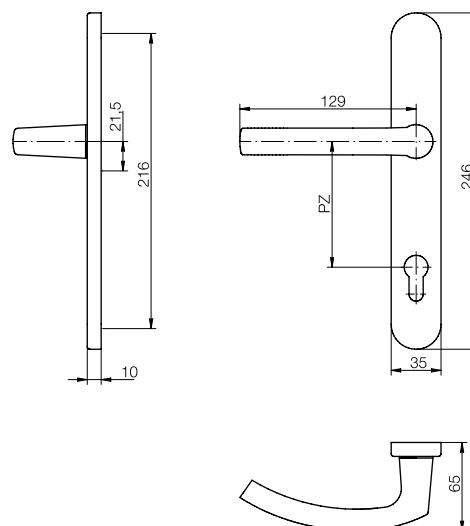

Set de clanțe blaugelb ½ DGT35 interior PZ92

Pentru uși din lemn, plastic și metal.

Caracteristicile produsului:

Setul de clanțe blaugelb ½ DGT35 interior PZ92 cu o lățime a șildului de 35 mm (distanță PZ92) este adecvat pentru uși exterioare din lemn, plastic și metal. Este echipat cu un arc de ridicare pentru poziționarea exactă a clanței. Totodată, arcu de ridicare susține și arcu nucii de închidere la readucerea limbii în poziție.

Șildul interior al setului de clanțe blaugelb ½ DGT35 interior PZ92 poate fi îndepărtat și montat cu ușurință, datorită tehnologiei cu cleme cu bile. Setul este fixat cu șuruburi ascunse.

Setul de clanțe blaugelb ½ DGT35 interior PZ92 poate fi combinat cu un mâner sau cu blaugelb ½ DGT35 exterior PZ92.

Date tehnice:

Material:	Aluminiu sau oțel-inox mat fin
Sprrijinire clanță:	fixă/rotativă/arc de ridicare
Locaș pătrat clanță:	8 mm
Dimensiune șild:	35 x 246 mm
Înălțime șild:	10 mm
Distanță cilindru profilat:	92 mm
Camă de trecere:	6 mm
Fixare:	fixare ascunsă
Unitate de ambalare:	1 set mânere (fără set de fixare)

Accesorii:

Denumire articol	UV	Cod art.
știft rectangular, zincat 1 știft 8/8x90 mm	1 buc.	0337806
știft rectangular, zincat 1 știft 8/8x100 mm	1 buc.	0337807
știft rectangular, zincat 1 știft 8/8x120 mm	1 buc.	0337803