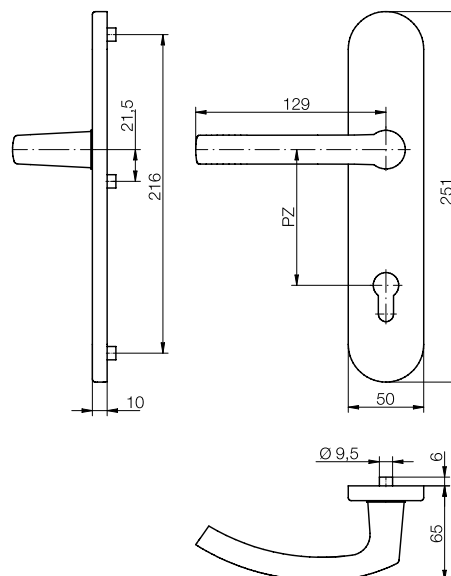

Set de clanțe blaugelb ½ DGT50 interior PZ92

Pentru uși din lemn, plastic și metal.

Caracteristicile produsului:

Setul de clanțe blaugelb ½ DGT50 interior PZ92 cu o lățime a șildului de 50 mm (distanță PZ92) este adecvat pentru uși exterioare din lemn, plastic și metal. Este echipat cu un arc de ridicare pentru poziționarea exactă a clanței. Totodată, arcul de ridicare susține și arcul nucii de închidere la readucerea limbii în poziție.

Șildul interior al setului de clanțe blaugelb ½ DGT50 interior PZ92 poate fi îndepărtat și montat cu ușurință, datorită tehnologiei cu cleme cu bile. Setul este fixat cu șuruburi ascunse.

Setul de clanțe blaugelb ½ DGT50 interior PZ92 poate fi combinat cu un mâner sau cu blaugelb ½ DGT50 exterior PZ92.

Date tehnice:

Material:	Aluminiu sau oțel-inox mat fin
Sprinjire clanță:	fixă/rotativă/arc de ridicare
Locaș pătrat clanță:	8 mm
Dimensiune șild:	50 x 251 mm
Înălțime șild:	10 mm
Distanță cilindru profilat:	92 mm
Came de sprjin:	6 mm
Fixare:	fixare ascunsă
Unitate de ambalare:	1 set mânere (fără set de fixare)

Accesorii:

Denumire articol	UV	Cod art.
știft rectangular, zincat 1 știft 8/8x90 mm	1 buc.	0337806
știft rectangular, zincat 1 știft 8/8x100 mm	1 buc.	0337807
știft rectangular, zincat 1 știft 8/8x120 mm	1 buc.	0337803