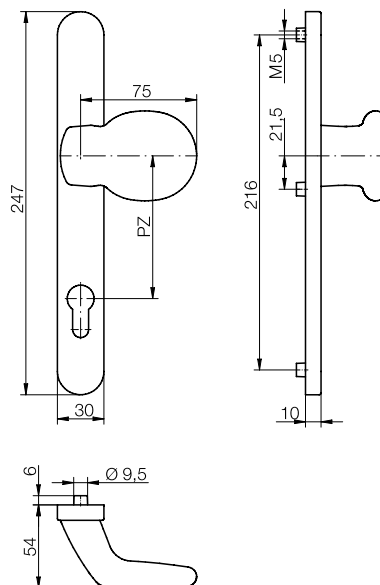

## Caracteristicile produsului:

Setul de mânere cu clanță și buton blaugelb ½ KGT30 exterior PZ92 cu o lățime a șildului de 30 mm (distanță PZ92) este adecvat pentru uși exterioare din lemn, plastic și metal. Setul poate fi combinat cu blaugelb ½ DGT30 interior PZ92.

Setul de mânere cu clanță și buton blaugelb ½ KGT30 exterior ZA PZ92, cu formă atrăgătoare, este disponibil în diverse finisaje în aluminiu sau oțel-inox fin mat. Setul este fixat cu șuruburi ascunse.

## Date tehnice:

Material:	Aluminiu sau oțel-inox mat fin
Variantă:	buton fix, comutabil de pe dreapta pe stânga
Locaș pătrat clanță:	8 mm
Dimensiune șild:	30 x 247 mm
Înălțime șild:	10 mm
Distanță cilindru profilat:	92 mm
Diametru interior al camei:	5 mm
Fixare:	fixare ascunsă
Unitate de ambalare:	1 set mânere (fără set de fixare)

## Accesorii:

Denumire articol	UV	Cod art.
Set de fixare KGT30 TS 57 - 62 mm 1 știft 8x90 mm / 3 șuruburi M5x70 mm	1 set	0424161
Set de fixare KGT30 TS 62 - 67 mm 1 știft 8x95 mm / 3 șuruburi M5x75 mm	1 set	0424162
Set de fixare KGT30 TS 67 - 72 mm 1 știft 8x100 mm / 3 șuruburi M5x80 mm	1 set	0424163
Set de fixare KGT30 TS 72 - 77 mm 1 știft 8x105 mm / 3 șuruburi M5x85 mm	1 set	0424164
Set de fixare KGT30 TS 77 - 82 mm 1 știft 8x110 mm / 3 șuruburi M5x90 mm	1 set	0424165
Set de fixare KGT30 TS 82 - 87 mm 1 știft 8x115 mm / 3 șuruburi M5x95 mm	1 set	0424166
Set de fixare KGT30 TS 87 - 92 mm 1 știft 8x120 mm / 3 șuruburi M5x100 mm	1 set	0424167