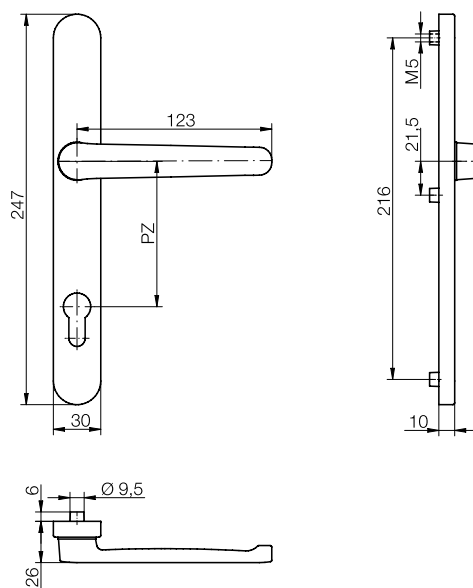

Setul de mânere pentru obloane blaugelb ½ NGT30 exterior PZ92

Gamă diversă de variante de culoare pentru interior cu setul adecvat de clanțe ½ DGT30 interior.

Caracteristicile produsului:

Setul de mânere pentru obloane blaugelb ½ NGT30 exterior PZ92 cu o lățime a șildului de 30 mm (distanță PZ92) este adecvat pentru uși exterioare din lemn, plastic și metal. Clanța foarte joasă (plată) este concepută special pentru uși exterioare cu obloane, parasolare, jaluzele și plase de protecție împotriva insectelor. Setul de mânere pentru obloane blaugelb ½ NGT30 interior PZ92 poate fi combinat cu un blaugelb ½ DGT30 interior PZ92.

Setul de mânere pentru obloane elegant blaugelb ½ NGT30 exterior PZ92, cu formă atrăgătoare, este disponibil în diverse finisaje în aluminiu. Setul este fixat cu șuruburi ascunse.

Avantajele produsului:

- clanța foarte plată pentru soluții speciale la obloane, parasolare etc.
- materiale și suprafețe de calitate superioară
- fixare ascunsă
- aspect elegant al ușii

Date tehnice:

Material:	aluminiu
Sprrijinire clanță:	fixă/rotativă
Locaș pătrat clanță:	8 mm
Dimensiune șild:	30 x 247 mm
Înălțime șild:	10 mm
Distanță cilindru profilat:	92 mm
Diametru interior al camei:	5 mm
Fixare:	fixare ascunsă
Unitate de ambalare:	1 set mânere (fără set de fixare)

Accesorii:

Denumire articol	UV	Cod art.
Set de fixare DGT30/NGT30 TS 57 - 62 mm 1 știft 8x130 mm / 3 șuruburi M5x70 mm	1 set	0423942
Set de fixare DGT30/NGT30 TS 62 - 67 mm 1 știft 8x130 mm / 3 șuruburi M5x75 mm	1 set	0424155
Set de fixare DGT30/NGT30 TS 67 - 72 mm 1 știft 8x140 mm / 3 șuruburi M5x80 mm	1 set	0424156
Set de fixare DGT30/NGT30 TS 72 - 77 mm 1 știft 8x140 mm / 3 șuruburi M5x85 mm	1 set	0424157
Set de fixare DGT30/NGT30 TS 77 - 82 mm 1 știft 8x150 mm / 3 șuruburi M5x90 mm	1 set	0424158
Set de fixare DGT30/NGT30 TS 82 - 87 mm 1 știft 8x150 mm / 3 șuruburi M5x95 mm	1 set	0424159
Set de fixare DGT30/NGT30 TS 87 - 92 mm 1 știft 8x160 mm / 3 șuruburi M5x100 mm	1 set	0424160