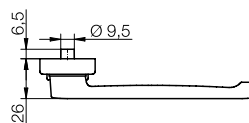

Accesorii:

Set de fixare la nucă 8 mm:

Denumire articol	UV	Cod art.
Set de fixare DGT35/DGT50/NGT35 TS 57 - 62 mm 1 știft 8x130 mm / 3 șuruburi M6x70 mm	1 set	0424168
Set de fixare DGT35/DGT50/NGT35 TS 62 - 67 mm 1 știft 8x130 mm / 3 șuruburi M6x75 mm	1 set	0424169
Set de fixare DGT35/DGT50/NGT35 TS 67 - 72 mm 1 știft 8x140 mm / 3 șuruburi M6x80 mm	1 set	0424171
Set de fixare DGT35/DGT50/NGT35 TS 72 - 77 mm 1 știft 8x140 mm / 3 șuruburi M6x85 mm	1 set	0424172
Set de fixare DGT35/DGT50/NGT35 TS 77 - 82 mm 1 știft 8x150 mm / 3 șuruburi M6x90 mm	1 set	0424173
Set de fixare DGT35/DGT50/NGT35 TS 82 - 87 mm 1 știft 8x150 mm / 3 șuruburi M6x95 mm	1 set	0424174
Set de fixare DGT35/DGT50/NGT35 TS 87 - 92 mm 1 știft 8x160 mm / 3 șuruburi M6x100 mm	1 set	0424175

Set de fixare la nucă 10 mm:

Denumire articol	UV	Cod art.
Set de fixare DGT35/DGT50/NGT35 TS 57 - 62 mm 1 știft 8/10/8x130 mm / 3 șuruburi M6x70 mm	1 set	0424183
Set de fixare DGT35/DGT50/NGT35 TS 62 - 67 mm 1 știft 8/10/8x130 mm / 3 șuruburi M6x75 mm	1 set	0424184
Set de fixare DGT35/DGT50/NGT35 TS 67 - 72 mm 1 știft 8/10/8x140 mm / 3 șuruburi M6x80 mm	1 set	0424185
Set de fixare DGT35/DGT50/NGT35 TS 72 - 77 mm 1 știft 8/10/8x140 mm / 3 șuruburi M6x85 mm	1 set	0424186
Set de fixare DGT35/DGT50/NGT35 TS 77 - 82 mm 1 știft 8/10/8x150 mm / 3 șuruburi M6x90 mm	1 set	0424187
Set de fixare DGT35/DGT50/NGT35 TS 82 - 87 mm 1 știft 8/10/8x150 mm / 3 șuruburi M6x95 mm	1 set	0424188
Set de fixare DGT35/DGT50/NGT35 TS 87 - 92 mm 1 știft 8/10/8x160 mm / 3 șuruburi M6x100 mm	1 set	0424189

Informațiile cuprinse în acest document sunt, după cunoștințele noastre, în conformitate cu informațiile și datele tehnice deținute de noi, însă nu reprezintă o garanție conform § 443 BGB. Instrucțiunile noastre de prelucrare reprezintă directive general valabile și pot varia în cazuri individuale, datorită diversității posibilităților de utilizare și folosire. Prin urmare, ele nu scutesc utilizatorul de obligația de a efectua încercări individuale. Ne rezervăm dreptul de a aduce în orice moment modificări tehnice și de a dezvolta în continuare produsele.