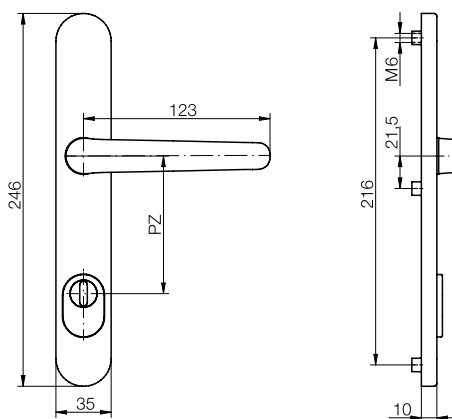

Setul de mânere pentru obloane elegant blaugelb ½ NGT35 exterior PZ92 ZA, cu formă atrăgătoare, este disponibil în diverse finisaje în aluminiu. Setul este fixat cu șuruburi ascunse.

Avantajele produsului:

- clanța foarte plată pentru soluții speciale la obloane, parasolare etc.
- Siguranță sporită prin protecția împotriva extragerii nucleului
- materiale și suprafețe de calitate superioară
- fixare ascunsă
- aspect elegant al ușii

Date tehnice:

Material:	aluminiu
Sprinjire clanță:	fixă/rotativă
Locaș pătrat clanță:	8 mm
Dimensiune șild:	35 x 246 mm
Înălțime șild:	10 mm
Distanță cilindru profilat:	92 mm
Consolă cilindru:	6 - 9 mm
Diametru interior al camei:	6 mm
Fixare:	fixare ascunsă
Unitate de ambalare:	1 set mânere (fără set de fixare)

Denumire articol	UV	Cod art.
Set de mânere pentru obloane blaugelb ½ NGT35 exterior PZ92 ZA AL RAL 9016 (alb)	1 buc.	0424600
Set de mânere pentru obloane blaugelb ½ NGT35 exterior PZ92 ZA AL F1 (argintiu)	1 buc.	0424601
Set de mânere pentru obloane blaugelb ½ NGT35 exterior PZ92 ZA AL F4 (bronz)	1 buc.	0424581
Set de mânere pentru obloane blaugelb ½ NGT35 exterior PZ92 ZA AL RAL 8077 (maro)	1 buc.	0424582
Set de mânere pentru obloane blaugelb ½ NGT35 exterior PZ92 ZA AL F9 (culoare oțel)	1 buc.	0424359

Accesorii:

Set de fixare la nucă 8 mm:

Denumire articol	UV	Cod art.
Set de fixare DGT35/DGT50/NGT35 TS 57 - 62 mm 1 știft 8x130 mm / 3 șuruburi M6x70 mm	1 set	0424168
Set de fixare DGT35/DGT50/NGT35 TS 62 - 67 mm 1 știft 8x130 mm / 3 șuruburi M6x75 mm	1 set	0424169
Set de fixare DGT35/DGT50/NGT35 TS 67 - 72 mm 1 știft 8x140 mm / 3 șuruburi M6x80 mm	1 set	0424171
Set de fixare DGT35/DGT50/NGT35 TS 72 - 77 mm 1 știft 8x140 mm / 3 șuruburi M6x85 mm	1 set	0424172
Set de fixare DGT35/DGT50/NGT35 TS 77 - 82 mm 1 știft 8x150 mm / 3 șuruburi M6x90 mm	1 set	0424173
Set de fixare DGT35/DGT50/NGT35 TS 82 - 87 mm 1 știft 8x150 mm / 3 șuruburi M6x95 mm	1 set	0424174
Set de fixare DGT35/DGT50/NGT35 TS 87 - 92 mm 1 știft 8x160 mm / 3 șuruburi M6x100 mm	1 set	0424175

Set de fixare la nucă 10 mm:

Denumire articol	UV	Cod art.
Set de fixare DGT35/DGT50/NGT35 TS 57 - 62 mm 1 știft 8/10/8x130 mm / 3 șuruburi M6x70 mm	1 set	0424183
Set de fixare DGT35/DGT50/NGT35 TS 62 - 67 mm 1 știft 8/10/8x130 mm / 3 șuruburi M6x75 mm	1 set	0424184
Set de fixare DGT35/DGT50/NGT35 TS 67 - 72 mm 1 știft 8/10/8x140 mm / 3 șuruburi M6x80 mm	1 set	0424185
Set de fixare DGT35/DGT50/NGT35 TS 72 - 77 mm 1 știft 8/10/8x140 mm / 3 șuruburi M6x85 mm	1 set	0424186
Set de fixare DGT35/DGT50/NGT35 TS 77 - 82 mm 1 știft 8/10/8x150 mm / 3 șuruburi M6x90 mm	1 set	0424187
Set de fixare DGT35/DGT50/NGT35 TS 82 - 87 mm 1 știft 8/10/8x150 mm / 3 șuruburi M6x95 mm	1 set	0424188
Set de fixare DGT35/DGT50/NGT35 TS 87 - 92 mm 1 știft 8/10/8x160 mm / 3 șuruburi M6x100 mm	1 set	0424189

Informațiile cuprinse în acest document sunt, după cunoștințele noastre, în conformitate cu informațiile și datele tehnice deținute de noi, însă nu reprezintă o garanție conform § 443 BGB. Instrucțiunile noastre de prelucrare reprezintă directive general valabile și pot varia în cazuri individuale, datorită diversității posibilităților de utilizare și folosire. Prin urmare, ele nu scutesc utilizatorul de obligația de a efectua încercări individuale. Ne rezervăm dreptul de a aduce în orice moment modificări tehnice și de a dezvolta în continuare produsele.