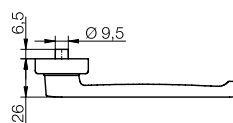

Accesorii:

Set de fixare la nucă 8 mm:

Denumire articol	UV	Cod art.
Set de fixare DGT35/DGT50/NGT35 TS 57 - 62 mm 1 știft 8x130 mm / 3 șuruburi M5x70 mm	1 set	0424168
Set de fixare DGT35/DGT50/NGT35 TS 62 - 67 mm 1 știft 8x130 mm / 3 șuruburi M5x75 mm	1 set	0424169
Set de fixare DGT35/DGT50/NGT35 TS 67 - 72 mm 1 știft 8x140 mm / 3 șuruburi M5x80 mm	1 set	0424171
Set de fixare DGT35/DGT50/NGT35 TS 72 - 77 mm 1 știft 8x140 mm / 3 șuruburi M5x85 mm	1 set	0424172
Set de fixare DGT35/DGT50/NGT35 TS 77 - 82 mm 1 știft 8x150 mm / 3 șuruburi M5x90 mm	1 set	0424173
Set de fixare DGT35/DGT50/NGT35 TS 82 - 87 mm 1 știft 8x150 mm / 3 șuruburi M5x95 mm	1 set	0424174
Set de fixare DGT35/DGT50/NGT35 TS 87 - 92 mm 1 știft 8x160 mm / 3 șuruburi M5x100 mm	1 set	0424175

Set de fixare la nucă 10 mm:

Denumire articol	UV	Cod art.
Set de fixare DGT35/DGT50/NGT35 TS 57 - 62 mm 1 știft 8/10/8x130 mm / 3 șuruburi M5x70 mm	1 set	0424183
Set de fixare DGT35/DGT50/NGT35 TS 62 - 67 mm 1 știft 8/10/8x130 mm / 3 șuruburi M5x75 mm	1 set	0424184
Set de fixare DGT35/DGT50/NGT35 TS 67 - 72 mm 1 știft 8/10/8x140 mm / 3 șuruburi M5x80 mm	1 set	0424185
Set de fixare DGT35/DGT50/NGT35 TS 72 - 77 mm 1 știft 8/10/8x140 mm / 3 șuruburi M5x85 mm	1 set	0424186
Set de fixare DGT35/DGT50/NGT35 TS 77 - 82 mm 1 știft 8/10/8x150 mm / 3 șuruburi M5x90 mm	1 set	0424187
Set de fixare DGT35/DGT50/NGT35 TS 82 - 87 mm 1 știft 8/10/8x150 mm / 3 șuruburi M5x95 mm	1 set	0424188
Set de fixare DGT35/DGT50/NGT35 TS 87 - 92 mm 1 știft 8/10/8x160 mm / 3 șuruburi M5x100 mm	1 set	0424189

Informațiile cuprinse în acest document sunt, după cunoștințele noastre, în conformitate cu informațiile și datele tehnice deținute de noi, însă nu reprezintă o garanție conform § 443 BGB. Instrucțiunile noastre de prelucrare reprezintă directive generale valabile și pot varia în cazuri individuale, datorită diversității posibilităților de utilizare și folosire. Prin urmare, ele nu scutesc utilizatorul de obligația de a efectua încercări individuale. Ne rezervăm dreptul de a aduce în orice moment modificări tehnice și de a dezvolta în continuare produsele.