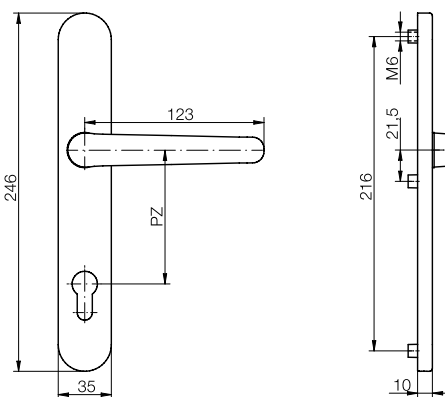

Setul de mânere pentru obloane elegant blaugelb ½ NGT35 exterior PZ92, cu formă atrăgătoare, este disponibil în diverse finisaje în aluminiu. Setul este fixat cu șuruburi ascunse.

Avantajele produsului:

- clanța foarte plată pentru soluții speciale la obloane, parasolare etc.
- materiale și suprafețe de calitate superioară
- fixare ascunsă
- aspect elegant al ușii

Date tehnice:

Material:	aluminiu
Sprinjire clanță:	fixă/rotativă
Locaș pătrat clanță:	8 mm
Dimensiune șild:	35 x 246 mm
Înălțime șild:	10 mm
Distanță cilindru profilat:	92 mm
Diametru interior al camei:	6 mm
Fixare:	fixare ascunsă
Unitate de ambalare:	1 set mânere (fără set de fixare)

Denumire articol	UV	Cod art.
Set de mânere pentru obloane blaugelb ½ NGT35 exterior PZ92 AL RAL 9016 (alb)	1 buc.	0424146
Set de mânere pentru obloane blaugelb ½ NGT35 exterior PZ92 AL F1 (argintiu)	1 buc.	0424148
Set de mânere pentru obloane blaugelb ½ NGT35 exterior PZ92 AL F4 (bronz)	1 buc.	0424150
Set de mânere pentru obloane blaugelb ½ NGT35 exterior PZ92 AL RAL 8077 (maro)	1 buc.	0424152
Set de mânere pentru obloane blaugelb ½ NGT35 exterior PZ92 AL F9 (culoare oțel)	1 buc.	0424154

Accesorii:

Set de fixare la nucă 8 mm:

Denumire articol	UV	Cod art.
Set de fixare DGT35/DGT50/NGT35 TS 57 - 62 mm 1 știft 8x130 mm / 3 șuruburi M5x70 mm	1 set	0424168
Set de fixare DGT35/DGT50/NGT35 TS 62 - 67 mm 1 știft 8x130 mm / 3 șuruburi M5x75 mm	1 set	0424169
Set de fixare DGT35/DGT50/NGT35 TS 67 - 72 mm 1 știft 8x140 mm / 3 șuruburi M5x80 mm	1 set	0424171
Set de fixare DGT35/DGT50/NGT35 TS 72 - 77 mm 1 știft 8x140 mm / 3 șuruburi M5x85 mm	1 set	0424172
Set de fixare DGT35/DGT50/NGT35 TS 77 - 82 mm 1 știft 8x150 mm / 3 șuruburi M5x90 mm	1 set	0424173
Set de fixare DGT35/DGT50/NGT35 TS 82 - 87 mm 1 știft 8x150 mm / 3 șuruburi M5x95 mm	1 set	0424174
Set de fixare DGT35/DGT50/NGT35 TS 87 - 92 mm 1 știft 8x160 mm / 3 șuruburi M5x100 mm	1 set	0424175

Set de fixare la nucă 10 mm:

Denumire articol	UV	Cod art.
Set de fixare DGT35/DGT50/NGT35 TS 57 - 62 mm 1 știft 8/10/8x130 mm / 3 șuruburi M5x70 mm	1 set	0424183
Set de fixare DGT35/DGT50/NGT35 TS 62 - 67 mm 1 știft 8/10/8x130 mm / 3 șuruburi M5x75 mm	1 set	0424184
Set de fixare DGT35/DGT50/NGT35 TS 67 - 72 mm 1 știft 8/10/8x140 mm / 3 șuruburi M5x80 mm	1 set	0424185
Set de fixare DGT35/DGT50/NGT35 TS 72 - 77 mm 1 știft 8/10/8x140 mm / 3 șuruburi M5x85 mm	1 set	0424186
Set de fixare DGT35/DGT50/NGT35 TS 77 - 82 mm 1 știft 8/10/8x150 mm / 3 șuruburi M5x90 mm	1 set	0424187
Set de fixare DGT35/DGT50/NGT35 TS 82 - 87 mm 1 știft 8/10/8x150 mm / 3 șuruburi M5x95 mm	1 set	0424188
Set de fixare DGT35/DGT50/NGT35 TS 87 - 92 mm 1 știft 8/10/8x160 mm / 3 șuruburi M5x100 mm	1 set	0424189

Informațiile cuprinse în acest document sunt, după cunoștințele noastre, în conformitate cu informațiile și datele tehnice deținute de noi, însă nu reprezintă o garanție conform § 443 BGB. Instrucțiunile noastre de prelucrare reprezintă directive generale valabile și pot varia în cazuri individuale, datorită diversității posibilităților de utilizare și folosire. Prin urmare, ele nu scutesc utilizatorul de obligația de a efectua încercări individuale. Ne rezervăm dreptul de a aduce în orice moment modificări tehnice și de a dezvolta în continuare produsele.