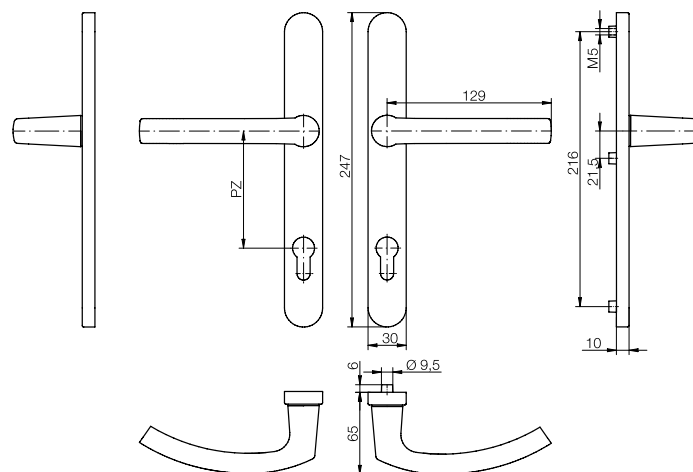

## Caracteristicile produsului:

Setul de clanțe blaugelb DGT30 PZ92 cu o lățime a șildului de 30 mm (distanță PZ92) este adecvat pentru uși exterioare din lemn, plastic și metal. Este echipat cu un arc de ridicare pentru poziționarea exactă a clanței. Totodată, arcul de ridicare susține și arcul nucii de închidere la readucerea limbii în poziție.

Șildul interior al setului de clanțe blaugelb DGT30 PZ92 poate fi îndepărtat și montat cu ușurință, datorită tehnologiei cu cleme cu bile. Setul este fixat cu șuruburi ascunse.

Setul de clanțe elegant blaugelb ½ DGT30 PZ92, cu formă atrăgătoare, este disponibil în diverse finisaje în aluminiu sau oțel-inox fin mat.

## Date tehnice:

Material:	Aluminiu sau oțel-inox mat fin
Sprinjire clanță:	fixă/rotativă/arc de ridicare
Locaș pătrat clanță:	8 mm
Dimensiune șild:	30 x 247 mm
Înălțime șild:	10 mm
Distanță cilindru profilat:	92 mm
Diametru interior al carnei:	5 mm
Fixare:	fixare ascunsă
Unitate de ambalare:	1 set mâner (fără set de fixare)

## Accesorii:

Denumire articol	UV	Cod art.
Set de fixare DGT30/NGT30 TS 57 - 62 mm 1 știft 8x130 mm / 3 șuruburi M5x70 mm	1 set	0423942
Set de fixare DGT30/NGT30 TS 62 - 67 mm 1 știft 8x130 mm / 3 șuruburi M5x75 mm	1 set	0424155
Set de fixare DGT30/NGT30 TS 67 - 72 mm 1 știft 8x140 mm / 3 șuruburi M5x80 mm	1 set	0424156
Set de fixare DGT30/NGT30 TS 72 - 77 mm 1 știft 8x140 mm / 3 șuruburi M5x85 mm	1 set	0424157
Set de fixare DGT30/NGT30 TS 77 - 82 mm 1 știft 8x150 mm / 3 șuruburi M5x90 mm	1 set	0424158
Set de fixare DGT30/NGT30 TS 82 - 87 mm 1 știft 8x150 mm / 3 șuruburi M5x95 mm	1 set	0424159
Set de fixare DGT30/NGT30 TS 87 - 92 mm 1 știft 8x160 mm / 3 șuruburi M5x100 mm	1 set	0424160