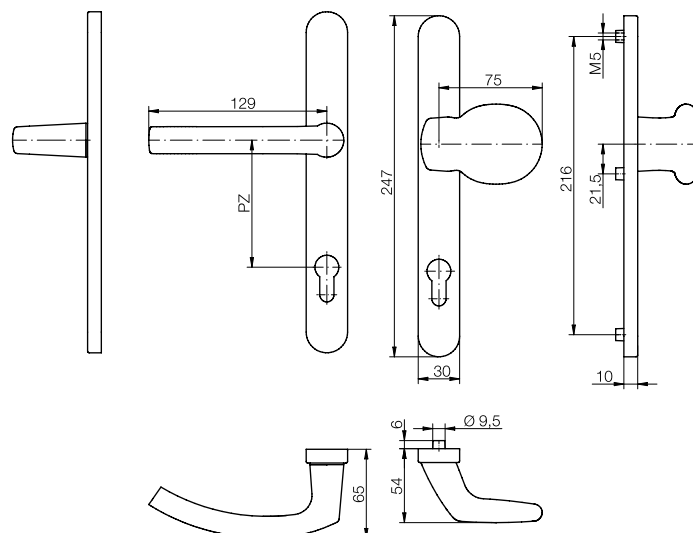

Set de mânere cu clanță și buton blaugelb KGT30 PZ92

Pentru uși din lemn, plastic și metal.

Caracteristicile produsului:

Setul de mânere cu clanță și buton blaugelb KGT30 PZ92 cu o lățime a șildului de 30 mm (distanță PZ92) este adecvat pentru uși exterioare din lemn, plastic și metal. Este echipat cu un arc de ridicare pentru poziționarea exactă a clanței. Totodată, arcul de ridicare susține și arcul nucii de închidere la readucerea limbii în poziție.

Șildul interior al setului de mânere cu clanță și buton blaugelb KGT30 PZ92 poate fi îndepărtat și montat cu ușurință, datorită tehnologiei cu cleme cu bile. Setul este fixat cu șuruburi ascunse.

Setul de mânere cu clanță și buton elegant blaugelb KGT30 PZ92, cu formă atrăgătoare, este disponibil în diverse finisaje în aluminiu sau oțel-inox fin mat.

Date tehnice:

Material:	Aluminiu sau oțel-inox mat fin
Variantă:	buton fix, comutabil de pe dreapta pe stânga
Sprijinire clanță:	fixă/rotativă/arc de ridicare
Locaș pătrat clanță:	8 mm
Dimensiune șild:	30 x 247 mm
Înălțime șild:	10 mm
Distanță cilindru profilat:	92 mm
Diametru interior al camei:	5 mm
Fixare:	fixare ascunsă
Unitate de ambalare:	1 set mânere (fără set de fixare)

Accesorii:

Denumire articol	UV	Cod art.
Set de fixare KGT30 TS 57 - 62 mm 1 știft 8x90 mm / 3 șuruburi M5x70 mm	1 set	0424161
Set de fixare KGT30 TS 62 - 67 mm 1 știft 8x95 mm / 3 șuruburi M5x75 mm	1 set	0424162
Set de fixare KGT30 TS 67 - 72 mm 1 știft 8x100 mm / 3 șuruburi M5x80 mm	1 set	0424163
Set de fixare KGT30 TS 72 - 77 mm 1 știft 8x105 mm / 3 șuruburi M5x85 mm	1 set	0424164
Set de fixare KGT30 TS 77 - 82 mm 1 știft 8x110 mm / 3 șuruburi M5x90 mm	1 set	0424165
Set de fixare KGT30 TS 82 - 87 mm 1 știft 8x115 mm / 3 șuruburi M5x95 mm	1 set	0424166
Set de fixare KGT30 TS 87 - 92 mm 1 știft 8x120 mm / 3 șuruburi M5x100 mm	1 set	0424167