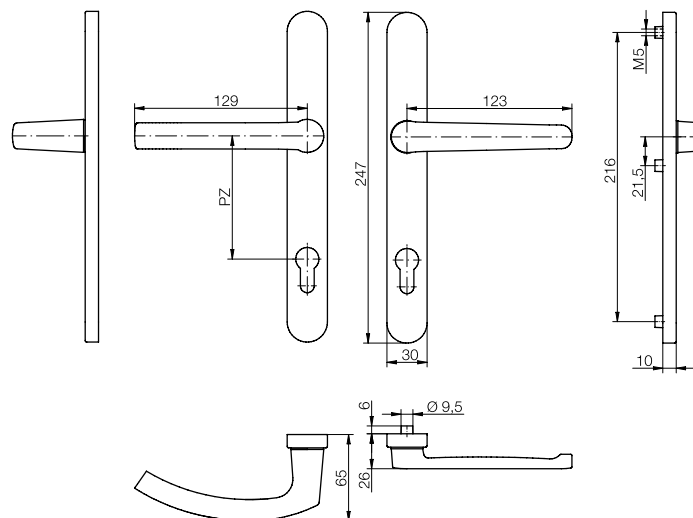

Set de mânăre pentru obloane blaugelb NGT30 PZ92

Pentru uși din lemn, plastic și metal.

Caracteristicile produsului:

Setul de mânăre pentru obloane blaugelb NGT30 PZ92 cu o lățime a șildului de 30 mm (distanță PZ92) este adecvat pentru uși exterioare din lemn, plastic și metal. Clanța foarte joasă (plată) este concepută special pentru uși exterioare cu obloane, parasolare, jaluzele și plase de protecție împotriva insectelor. Este echipat cu un arc de ridicare pentru poziționarea exactă a clanței. Totodată, arcul de ridicare susține și arcul nucii de închidere la readucerea limbii în poziție.

Șildul interior al setului de mânăre pentru obloane blaugelb NGT30 PZ92 poate fi îndepărtat și montat cu ușurință, datorită tehnologiei cu cleme cu bile. Setul este fixat cu șuruburi ascunse.

Setul de mânăre pentru obloane elegant blaugelb NGT30 exterior PZ92, cu formă atrăgătoare, este disponibil în diverse finisaje în aluminiu.

Date tehnice:

Material:	aluminiu
Sprinjire clanță:	fixă/rotativă/arc de ridicare
Locaș pătrat clanță:	8 mm
Dimensiune șild:	30 x 247 mm
Înălțime șild:	10 mm
Distanță cilindru profilat:	92 mm
Diametru interior al camei:	5 mm
Fixare:	fixare ascunsă
Unitate de ambalare:	1 set mânăre (fără set de fixare)

Accesorii:

Denumire articol	UV	Cod art.
Set de fixare DGT30/NGT30 TS 57 - 62 mm 1 știft 8x130 mm / 3 șuruburi M5x70 mm	1 set	0423942
Set de fixare DGT30/NGT30 TS 62 - 67 mm 1 știft 8x130 mm / 3 șuruburi M5x75 mm	1 set	0424155
Set de fixare DGT30/NGT30 TS 67 - 72 mm 1 știft 8x140 mm / 3 șuruburi M5x80 mm	1 set	0424156
Set de fixare DGT30/NGT30 TS 72 - 77 mm 1 știft 8x140 mm / 3 șuruburi M5x85 mm	1 set	0424157
Set de fixare DGT30/NGT30 TS 77 - 82 mm 1 știft 8x150 mm / 3 șuruburi M5x90 mm	1 set	0424158
Set de fixare DGT30/NGT30 TS 82 - 87 mm 1 știft 8x150 mm / 3 șuruburi M5x95 mm	1 set	0424159
Set de fixare DGT30/NGT30 TS 87 - 92 mm 1 știft 8x160 mm / 3 șuruburi M5x100 mm	1 set	0424160