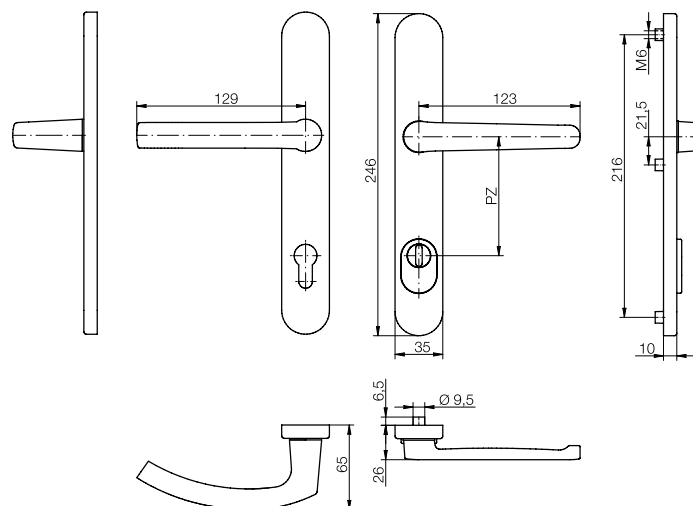

Șildul interior al setului de mânăre pentru obloane blaugelb NGT35 PZ92 ZA poate fi îndepărtat și montat cu ușurință, datorită tehnologiei cu cleme cu bile. Setul este fixat cu șuruburi ascunse.

Setul de mânăre pentru obloane elegant blaugelb NGT35 PZ92 ZA, cu formă atrăgătoare, este disponibil în diverse finisaje în aluminiu.

Avantajele produsului:

- Siguranță sporită prin protecția împotriva extragerii nucleului
- clanța foarte plată pentru soluții speciale la obloane, parasolare etc.
- materiale și suprafețe de calitate superioară
- fixare ascunsă
- aspect elegant al ușii

Date tehnice:

Material:	aluminiu
Sprinjire clanță:	fixă/rotativă/arc de ridicare
Locaș pătrat clanță:	8 mm
Dimensiune șild:	35 x 246 mm
Înălțime șild:	10 mm
Distanță cilindru profilat:	92 mm
Consolă cilindru:	6 - 9 mm
Diametru interior al camei:	6 mm
Fixare:	fixare ascunsă
Unitate de ambalare:	1 set mânăre (fără set de fixare)

Denumire articol	UV	Cod art.
Set de mânăre pentru obloane blaugelb NGT35 PZ92 ZA AL RAL 9016 (alb)	1 buc.	0424044
Set de mânăre pentru obloane blaugelb NGT35 PZ92 ZA AL F1 (argintiu)	1 buc.	0424047
Set de mânăre pentru obloane blaugelb NGT35 PZ92 ZA AL F4 (bronz)	1 buc.	0424055
Set de mânăre pentru obloane blaugelb NGT35 PZ92 ZA AL RAL 8077 (maro)	1 buc.	0424058
Set de mânăre pentru obloane blaugelb NGT35 PZ92 ZA AL F9 (culoare oțel)	1 buc.	0424062

Accesorii:

Set de fixare la nucleu 8 mm:

Denumire articol	UV	Cod art.
Set de fixare DGT35/DGT50/NGT35 TS 57 - 62 mm 1 știft 8x130 mm / 3 șuruburi M6x70 mm	1 set	0424168
Set de fixare DGT35/DGT50/NGT35 TS 62 - 67 mm 1 știft 8x130 mm / 3 șuruburi M6x75 mm	1 set	0424169
Set de fixare DGT35/DGT50/NGT35 TS 67 - 72 mm 1 știft 8x140 mm / 3 șuruburi M6x80 mm	1 set	0424171
Set de fixare DGT35/DGT50/NGT35 TS 72 - 77 mm 1 știft 8x140 mm / 3 șuruburi M6x85 mm	1 set	0424172
Set de fixare DGT35/DGT50/NGT35 TS 77 - 82 mm 1 știft 8x150 mm / 3 șuruburi M6x90 mm	1 set	0424173
Set de fixare DGT35/DGT50/NGT35 TS 82 - 87 mm 1 știft 8x150 mm / 3 șuruburi M6x95 mm	1 set	0424174
Set de fixare DGT35/DGT50/NGT35 TS 87 - 92 mm 1 știft 8x160 mm / 3 șuruburi M6x100 mm	1 set	0424175

Set de fixare la nucleu 10 mm:

Denumire articol	UV	Cod art.
Set de fixare DGT35/DGT50/NGT35 TS 57 - 62 mm 1 știft 8/10/8x130 mm / 3 șuruburi M6x70 mm	1 set	0424183
Set de fixare DGT35/DGT50/NGT35 TS 62 - 67 mm 1 știft 8/10/8x130 mm / 3 șuruburi M6x75 mm	1 set	0424184
Set de fixare DGT35/DGT50/NGT35 TS 67 - 72 mm 1 știft 8/10/8x140 mm / 3 șuruburi M6x80 mm	1 set	0424185
Set de fixare DGT35/DGT50/NGT35 TS 72 - 77 mm 1 știft 8/10/8x140 mm / 3 șuruburi M6x85 mm	1 set	0424186
Set de fixare DGT35/DGT50/NGT35 TS 77 - 82 mm 1 știft 8/10/8x150 mm / 3 șuruburi M6x90 mm	1 set	0424187
Set de fixare DGT35/DGT50/NGT35 TS 82 - 87 mm 1 știft 8/10/8x150 mm / 3 șuruburi M6x95 mm	1 set	0424188
Set de fixare DGT35/DGT50/NGT35 TS 87 - 92 mm 1 știft 8/10/8x160 mm / 3 șuruburi M6x100 mm	1 set	0424189

Informațiile cuprinse în acest document sunt, după cunoștințele noastre, în conformitate cu informațiile și datele tehnice deținute de noi, însă nu reprezintă o garanție conform § 443 BGB. Instrucțiunile noastre de prelucrare reprezintă directive generale valabile și pot varia în cazuri individuale, datorită diversității posibilităților de utilizare și folosire. Prin urmare, ele nu scutesc utilizatorul de obligația de a efectua încercări individuale. Ne rezervăm dreptul de a aduce în orice moment modificări tehnice și de a dezvolta în continuare produsele.