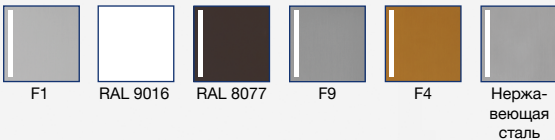

Доступные цвета/типы поверхности

## Комплект нажимных ручек blaugelb ½ DGT50 PZ92 для межкомнатных дверей

Для дверей из дерева, пластика и металла.

- Удерживающая пружина обеспечивает правильное положение нажимной ручки
- Шариковый зажим упрощает монтаж и демонтаж планки с внутренней стороны
- Высококачественные материалы и обработка поверхности
- Скрытые винтовые крепления
- Элегантный дизайн