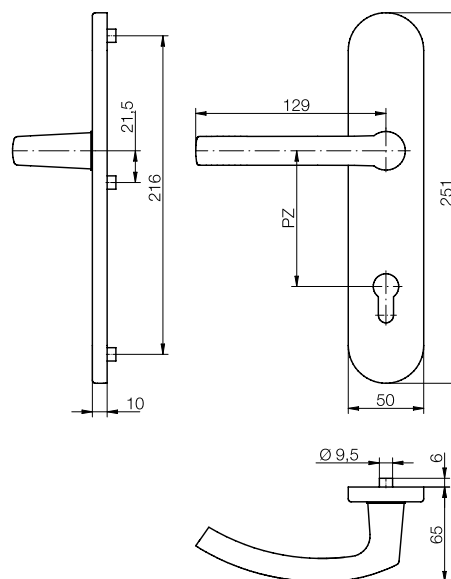

Технические данные:

Материал:	алюминий или нержавеющая сталь с матовой поверхностью
Конструкция ручек:	неподвижная/нажимная ручка/ удерживающая пружина
Стержень дверной ручки:	8 мм
Размеры планки:	50 x 251 мм
Толщина планки:	10 мм
Расстояние от оси стержня ручки до оси замочной скважины:	92 мм
Опорная вставка:	6 мм
Крепление:	скрытые винтовые крепления
Кол-во в упаковке:	1 комплект (без комплекта крепежа)

Наименование артикула	Кол-во в уп-ке	№ арт.
Комплект нажимных ручек blaugelb ½ DGT50 PZ92 для межкомнатных дверей, алюм. RAL 9016 (белый цвет)	1 шт.	0424066
Комплект нажимных ручек blaugelb ½ DGT50 PZ92 для межкомнатных дверей, алюм. F1 (серебристый цвет)	1 шт.	0424069

Наименование артикула	Кол-во в уп-ке	№ арт.
Комплект нажимных ручек blaugelb ½ DGT50 PZ92 для межкомнатных дверей, алюм. F4 (бронзовый цвет)	1 шт.	0424072
Комплект нажимных ручек blaugelb ½ DGT50 PZ92 для межкомнатных дверей, алюм. RAL 8077 (коричневый цвет)	1 шт.	0424076
Комплект нажимных ручек blaugelb ½ DGT50 PZ92 для межкомнатных дверей, алюм. F9 (стальной цвет)	1 шт.	0424080
Комплект нажимных ручек ½ DGT50 PZ92 для межкомнатных дверей, нерж. сталь матовая	1 шт.	0424083

Комплектующие:

Наименование артикула	Кол-во в уп-ке	№ арт.
Четырехгранный стержень оцинкованный 1 стержень 8/8 x 90 мм	1 шт.	0337806
Четырехгранный стержень оцинкованный 1 стержень 8/8 x 100 мм	1 шт.	0337807
Четырехгранный стержень оцинкованный 1 стержень 8/8 x 120 мм	1 шт.	0337803