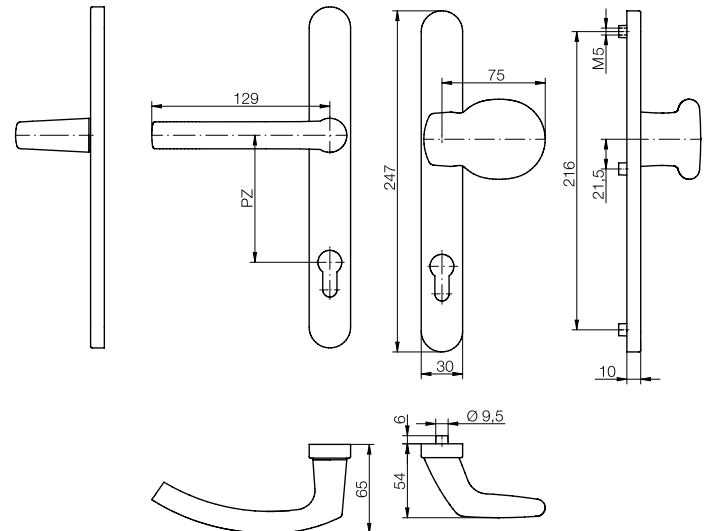

Внутренняя планка комплекта дверных ручек двух видов KGT30 PZ92 легко устанавливается и снимается благодаря шариковым зажимам. Дверные ручки комплекта крепятся скрытыми винтами.

Комплект дверных ручек двух видов blaugelb KGT30 PZ92 отличается элегантным дизайном; предлагаются ручки из алюминия разных цветов и из нержавеющей стали с матовой поверхностью.

Преимущества продукта:

- удерживающая пружина обеспечивает правильное положение нажимной ручки
- шариковый зажим упрощает монтаж и демонтаж планки с внутренней стороны
- высококачественные материалы и обработка поверхности
- скрытые винтовые крепления
- элегантный дизайн

Технические данные:

Материал:	алюминий или нержавеющая сталь с матовой поверхностью
Вариант:	неподвижная ручка, может устанавливаться с правой и левой стороны дверного полотна
Конструкция ручек:	неподвижная/нажимная ручка/ удерживающая пружина
Стержень дверной ручки:	8 мм
Размеры планки:	30 x 247 мм
Толщина планки:	10 мм
Расстояние от оси стержня ручки до оси замочной скважины:	92 мм
Внутренний диаметр вставки:	5 мм
Крепление:	скрытые винтовые крепления
Кол-во в упаковке:	1 комплект (без комплекта крепежа)

Наименование артикула	Кол-во в уп-ке	№ арт.
Комплект дверных ручек двух видов blaugelb KGT30 PZ92, алюмин.	1 шт.	0424032
F9 (стальной цвет)		
Комплект дверных ручек двух видов blaugelb KGT30 PZ92, нерж. сталь	1 шт.	0424037
матовая		

Комплекующие:

Наименование артикула	Кол-во в уп-ке	№ арт.
Комплект крепежа KGT30 TS 57—62 мм 1 стержень 8 x 90 мм / 3 винта M5 x 70 мм	1 комплект	0424161
Комплект крепежа KGT30 TS 62—67 мм 1 стержень 8 x 95 мм / 3 винта M5 x 75 мм	1 комплект	0424162
Комплект крепежа KGT30 TS 67—72 мм 1 стержень 8 x 100 мм / 3 винта M5 x 80 мм	1 комплект	0424163
Комплект крепежа KGT30 TS 72—77 мм 1 стержень 8 x 105 мм / 3 винта M5 x 85 мм	1 комплект	0424164
Комплект крепежа KGT30 TS 77—82 мм 1 стержень 8 x 110 мм / 3 винта M5 x 90 мм	1 комплект	0424165
Комплект крепежа KGT30 TS 82—87 мм 1 стержень 8 x 115 мм / 3 винта M5 x 95 мм	1 комплект	0424166
Комплект крепежа KGT30 TS 87—92 мм 1 стержень 8 x 120 мм / 3 винта M5 x 100 мм	1 комплект	0424167

Наименование артикула	Кол-во в уп-ке	№ арт.
Комплект дверных ручек двух видов blaugelb KGT30 PZ92, алюмин.	1 шт.	0424011
RAL 9016 (белый цвет)		
Комплект дверных ручек двух видов blaugelb KGT30 PZ92, алюмин.	1 шт.	0424016
F1 (серебристый цвет)		
Комплект дверных ручек двух видов blaugelb KGT30 PZ92, алюмин.	1 шт.	0424021
F4 (бронзовый цвет)		
Комплект дверных ручек двух видов blaugelb KGT30 PZ92, алюмин.	1 шт.	0424026
RAL 8077 (коричневый цвет)		

Представленные в настоящем документе сведения, насколько нам известно, полностью соответствуют имеющейся у нас информации и техническим данным; гарантия в смысле, предусмотренном § 443 Гражданского кодекса Германии (BGB), однако, не предоставляется. Наши указания по переработке носят общий рекомендательный характер и потому действия в конкретных случаях могут отличаться от них ввиду различных возможностей установки и применения. Поэтому они не освобождают от необходимости выполнять собственные пробы. Мы оставляем за собой право в любое время вносить технические изменения и усовершенствования.

Август 2016 - ME | WS | 0001 - www.meesenburg.de