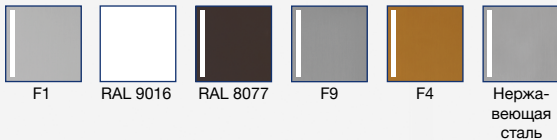

Доступные цвета/типы поверхности

Комплект дверных ручек двух видов blaugelb KGT30 PZ92

Для дверей из дерева, пластика и металла.

- Удерживающая пружина обеспечивает правильное положение нажимной ручки
- Шариковый зажим упрощает монтаж и демонтаж планки с внутренней стороны
- Высококачественные материалы и обработка поверхности
- Скрытые винтовые крепления
- Элегантный дизайн

Комплект дверных ручек двух видов blaugelb KGT30 PZ92

Для дверей из дерева, пластика и металла.

Свойства продукта:

комплект дверных ручек двух видов KGT30 PZ92 с планкой шириной 30 мм, (расстояние от оси штифта ручки до оси ключевой скважины 92) может устанавливаться на входные двери из дерева, пластика и металла. Ручки снабжены удерживающей пружиной, обеспечивающей правильное положение нажимной ручки. Удерживающая пружина помогает пружине замка возвращать защелку в исходное положение.

Внутренняя планка комплекта дверных ручек двух видов KGT30 PZ92 легко устанавливается и снимается благодаря шариковым зажимам. Дверные ручки комплекта крепятся скрытыми винтами.

Комплект дверных ручек двух видов blaugelb KGT30 PZ92 отличается элегантным дизайном; предлагаются ручки из алюминия разных цветов и из нержавеющей стали с матовой поверхностью.