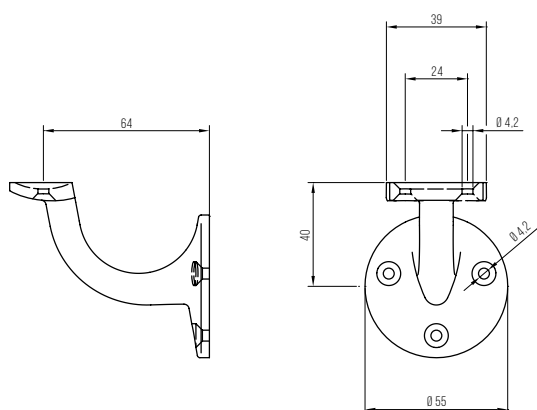

blaugelb Geländerstütze flache Auflage

Die solide Lösung für Geländer – auch im Treppenbereich.

Produkteigenschaften:

Die blaugelb Geländerstütze flache Auflage ist eine solide Lösung aus massivem Leichtmetall für die Anbringung von Handläufen und Geländern an Wänden. Die eingesetzten hochwertigen Materialien sorgen für eine lange Lebensdauer und eine damit verbundene zuverlässige Aufgabenerfüllung.

Die Verschraubung erfolgt mittels drei Befestigungspunkte im Sockel direkt an der Wand.

Produktvorteile:

- hochwertige Materialien für lange Lebensdauer
- flache Auflageplatte
- große Ausladung von 64 mm

Technische Daten:

Material:	Aluminium
Oberfläche:	Silber eloxiert
Befestigung:	Sockel mit drei Befestigungspunkten

Artikelname	VE	Art-Nr.
blaugelb Geländerstütze flache Auflage silber eloxiert	1 Stück	0390901