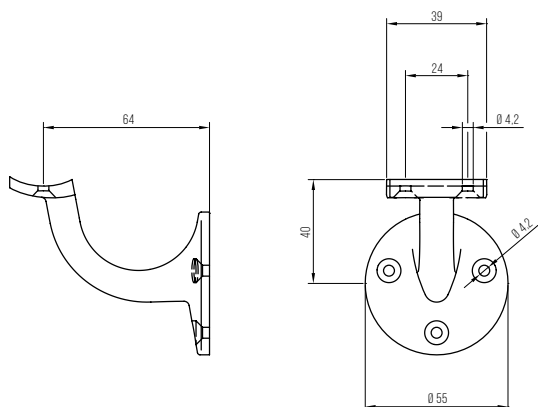

Držák zábradlí blaugelb s vydutou opěrkou

Solidní řešení pro zábradlí – i v prostorách schodišť.

Vlastnosti výrobku:

Držák zábradlí blaugelb s vydutou opěrkou je solidní řešení z masivního lehkého kovu nebo z ušlechtilé oceli pro upevnění madel a zábradlí na stěnu. Použité vysoce kvalitní materiály se starají o dlouhou životnost a s tím spojené spolehlivé plnění úlohy.

Příšroubování se provádí pomocí upevňovacích bodů v patce přímo na stěnu.

Přednosti výrobku:

- vysoce kvalitní materiály pro dlouhou životnost
- vydutá opěrná plocha
- velké vyložení 64 mm

Technické údaje:

Materiál:	hliník nebo ušlechtilá ocel
Povrch:	stříbrný eloxovaný, jemně matný
Uchycení:	patka se třemi upevňovacími body

Název výrobku	Jednotka balení	Č. výr.
Držák zábradlí blaugelb s vydutou opěrkou stříbrný eloxovaný	1 kus	0390899
Držák zábradlí blaugelb s vydutou opěrkou ušlechtilá ocel jemně matná	1 kus	0390904