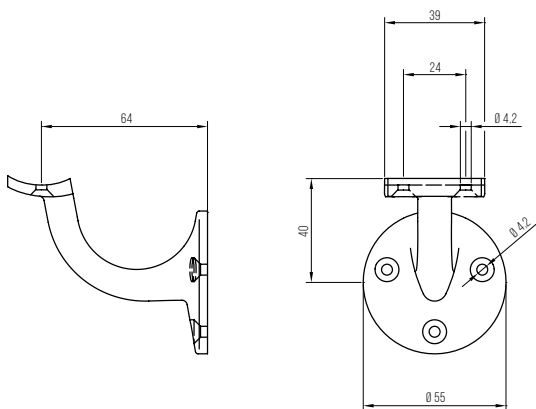

blaugelb扶手支架是您安装扶手和围栏的可靠选择。

blaugelb扶手支架, 弧形接触面

坚固耐用的扶手配件, 亦可用于楼梯走廊

- 高级材质, 寿命持久
- 弧形接触面
- 64 mm大尺度进深

blaugelb扶手支架,弧形接触面

坚固耐用的扶手配件,亦可用于楼梯走廊

产品特性：

blaugelb扶手支架,弧形接触面采用实心轻金属或不锈钢制成,坚固耐用,用于在墙壁上安装扶手和围栏。本品采用的高级材质令其持久耐用,坚固可靠。

安装采用三个固定点,将底座和墙壁直接拧接固定。

产品优点：

- 高级材质,寿命持久
- 弧形接触面
- 64 mm大尺度进深

技术参数：

材料：	铝合金或不锈钢
表面处理：	银色阳极氧化,细腻哑光
固定系统：	底座带三个固定点

品名	计价单位	货号
blaugelb扶手支架,弧形接触面 银色阳极氧化	1件	0390899
blaugelb扶手支架,弧形接触面 不锈钢,细腻哑光	1件	0390904

本文所述信息全部基于本公司目前所掌握的技术资料和参数,但不构成德国《民法典》第443条 (§443 BGB) 所规定的担保承诺。本文所述施工注意事项仅为一般性指导说明,具体情况可由于用途和使用方式不同而有所差别。因此,您仍有必要预先自行测试。本公司保留随时进行技术性更改和更新的权利。