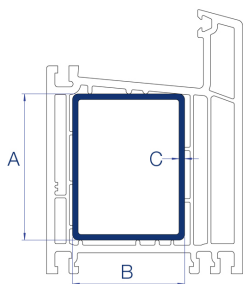

Produktvorteile:

- einfache Montage
- optimale Lastabtragung am tragenden Rahmen
- hohe Verwindungssteifigkeit und Stabilität
- maschinelle Verspannung ist möglich

Technische Daten:

Die Größe der blaugelb Schweißbeckverbinder ergibt sich immer aus den **Außenmaßen des Stahlrohrs:**

	PROFI PLUS	PREMIO
Material (Grundkörper):	Mahlgut aus Hart-PVC Platten	Hart-PVC Profilabschnitte
Wandungsstärke:	3 - 5 mm	5 mm
Zunge:	breite Ausführung	
Zug-E Modul: ISO 527-2	2200 MPa	2400 MPa
Vicat B/50N Erweichungstemperatur: ISO 306	75 - 78°C	70 - 72°C
Shore-Härte (D): DIN 53505	75 - 80	80 - 82
Toleranzbereich:	+/- 0,3 mm	
Verunreinigung (mit nicht thermoplastischen Teilchen):	< 0,01 %	
Zugfestigkeit: ISO 527-2	40 - 60 MPa	
Dichte: ISO 1183	1,40 - 1,50 g/cm³	
Verarbeitungstemperatur:	180 - 200°C	