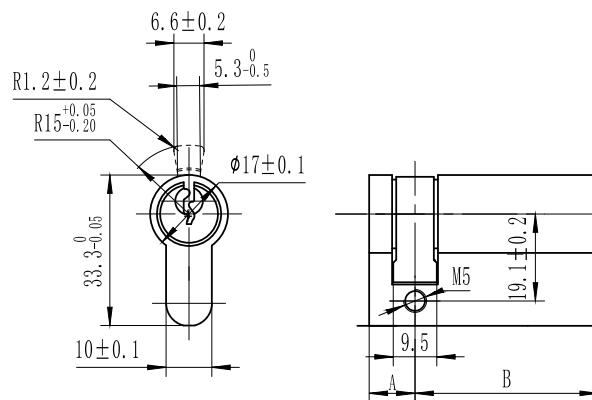

blaugelb профилните полупатрони са тествани съгласно DIN EN 1303:2015-08 и се доставят фабрично с три ключа. Те имат удължено тяло на ключа за използване с розетки за защита от изтегляне без пружина и по-голямо вкарване на ключа за удобно боравене. Отворът в главата на ключа за ключодържател е подходящ и за повдигащи се и бутачки се врати, тъй като е поставен в зоната на вкарване на ключа.

blaugelb профилните полупатрони PHZ са на разположение с различно затваряне и в различни конструктивни дължини (10 mm | 30 – 70 mm).

Предимства на продукта:

- 6-щифтов профилен полупатрон с парацентричен ключов профил с отделни затваряния
- Увеличена сигурност срещу проникване с взлом – серийна защита от разпробиване и изтегляне
- Външно ядро на патрона и външен корпус на патрона със защита от разпробиване от твърд метал
- Предпазен щифт на корпуса за защита на разтрошен корпус на патрона зад защитния обков
- Изпитан съгласно DIN EN 1303:2015-08 следователно отговаря на изискванията на DIN 18252:2018-05
- Затварящ патрон с 3 ключа

Технически данни:

Материал:	Месинг, никелиран
Брой щифтове:	6 щифта от всяка страна на затваряне
Функция за опасност:	двустранна
Класифициране: DIN EN 1303:2015-08	1 6 0 B 0 C 6 D
Брой ключове:	3
Материал на ключа:	стомана, никелирана
Осигурителен болт:	M5 x 50 mm (в обема на доставката)
Опаковка:	1 патрон, 3 ключа