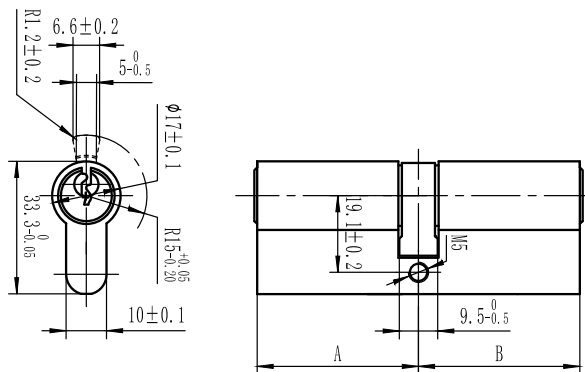

Двойните профилни патрони blaugelb са изпитани съгласно DIN EN 1303:2015-08 и се доставят фабрично с три ключа. Те имат удължено тяло на ключа за използване с розетки за защита от изтегляне без пружина и по-голямо вкарване на ключа за удобно боравене. Отворът в главата на ключа за ключодържател е подходящ и за повдигащи се и бутачи се врати, тъй като е поставен в зоната на вкарване на ключа.

Технически данни:

Материал:	Месинг, никелиран
Брой щифтове:	6 щифта от всяка страна на затваряне
Функция за опасност:	двустранна
Класифициране: DIN EN 1303:2015-08	1 6 0 B 0 C 6 D
Брой ключове:	3
Материал на ключа:	стомана, никелирана
Осигурителен болт:	M5 x 80 mm (в обема на доставката)
Опаковка:	1 патрон, 3 ключа