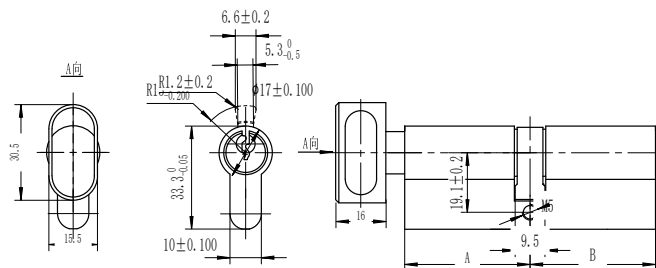

Благодарение на своите доказани с изпитвания свойства и архитектурата профилните патрони с ръкохватка blaugelb PKZ могат да се вградят в системи RC 1 N / RC 2 N / RC 2 / RC 3 заедно със защитен обков клас ES 1 без допълнително покритие на патрона.

blaugelb профилните патрони с ръкохватка са тествани съгласно DIN EN 1303:2015-08 и се доставят фабрично с три ключа. Те имат удължено тяло на ключа за използване с розетки за защита от изтегляне без пружина и по-голямо вкарване на ключа за удобно боравене. Отворът в главата на ключа за ключодържател е подходящ и за повдигащи се и бутачки се врати, тъй като е поставен в зоната на вкарване на ключа.

blaugelb профилните патрони с ръкохватка PKZ са на разположение с различно затваряне и в различни конструктивни дължини.

Предимства на продукта:

- 6-щифтов профилен патрон с ръкохватка с парацентричен ключов профил с отделни затваряния
- Увеличена сигурност срещу проникване с взлом – серийна защита от разпробиване и изтегляне
- Външно ядро на патрона и външен корпус на патрона със защита от разпробиване от твърд метал
- Предпазен щифт на корпуса за защита на разтрошен корпус на патрона зад защитния обков
- Изпитан съгласно DIN EN 1303:2015-08 следователно отговаря на изискванията на DIN 18252:2018-05
- Затварящ патрон с 3 ключа

Име на артикула	Оп. ед.	Арт. ном.
blaugelb профилен патрон с ръкохватка PKZ BL 30/K30 сек.	1 бр.	9073563
blaugelb профилен патрон с ръкохватка PKZ BL 30/K35 сек.	1 бр.	9073564
blaugelb профилен патрон с ръкохватка PKZ BL 30/K40 сек.	1 бр.	9073565
blaugelb профилен патрон с ръкохватка PKZ BL 30/K45 сек.	1 бр.	9073566
blaugelb профилен патрон с ръкохватка PKZ BL 35/K30 сек.	1 бр.	9073567
blaugelb профилен патрон с ръкохватка PKZ BL 35/K35 сек.	1 бр.	9073568
blaugelb профилен патрон с ръкохватка PKZ BL 35/K40 сек.	1 бр.	9073569
blaugelb профилен патрон с ръкохватка PKZ BL 35/K45 сек.	1 бр.	9073570
blaugelb профилен патрон с ръкохватка PKZ BL 35/K50 сек.	1 бр.	9073571
blaugelb профилен патрон с ръкохватка PKZ BL 35/K55 сек.	1 бр.	9073572
blaugelb профилен патрон с ръкохватка PKZ BL 40/K40 сек.	1 бр.	9073573
blaugelb профилен патрон с ръкохватка PKZ BL 40/K45 сек.	1 бр.	9073574
blaugelb профилен патрон с ръкохватка PKZ BL 40/K50 сек.	1 бр.	9073575
blaugelb профилен патрон с ръкохватка PKZ BL 40/K55 сек.	1 бр.	9073576
blaugelb профилен патрон с ръкохватка PKZ BL 45/K30 сек.	1 бр.	9073577
blaugelb профилен патрон с ръкохватка PKZ BL 45/K35 сек.	1 бр.	9073578

Технически данни:

Материал:	Месинг, никелиран
Брой щифтове:	6 щифта от всяка страна на затваряне
Функция за опасност:	едностранно
Класифициране: DIN EN 1303:2015-08	1 6 0 B 0 C 6 D
Брой ключове:	3
Материал на ключа:	стомана, никелирана
Осигурителен болт:	M5 x 80 mm (в обема на доставката)
Опаковка:	1 патрон, 3 ключа