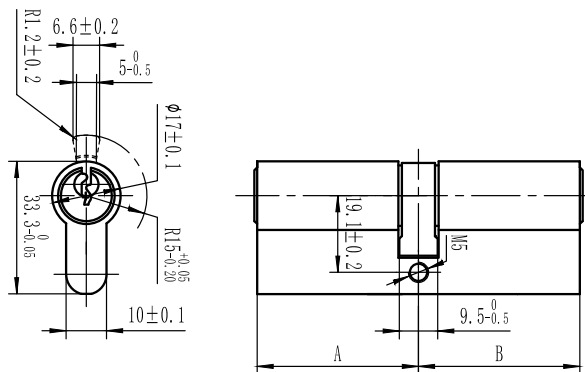

Profilové dvojitě vložky blaugelb jsou certifikované podle DIN EN 1303:2015-08 a dodávají se z výroby se třemi klíči. Klíče mají prodloužený dřík pro použití s rozetou na ochranu proti vytažení bez odpružení a větší úchopnou plochu pro pohodlnější manipulaci. Perforace v hlavě klíče pro kroužek je vhodná i pro zdvižně-posuvné dveře, neboť se nachází uvnitř úchopné plochy klíče.

Technické údaje:

Materiál:	mosaz, poniklovaná
Počet stavítek:	6 stavítek na každé straně zamykání
Bezpečnostní funkce:	oboustranně
Klasifikační klíč: DIN EN 1303:2015-08	1 6 0 B 0 C 6 D
Počet klíčů:	3
Materiál klíče:	ocel, poniklovaná
Zajišťovací šroub:	M5 x 80 mm (součást balení)
Jednotka balení:	1 cylindrická vložka, 3 klíče