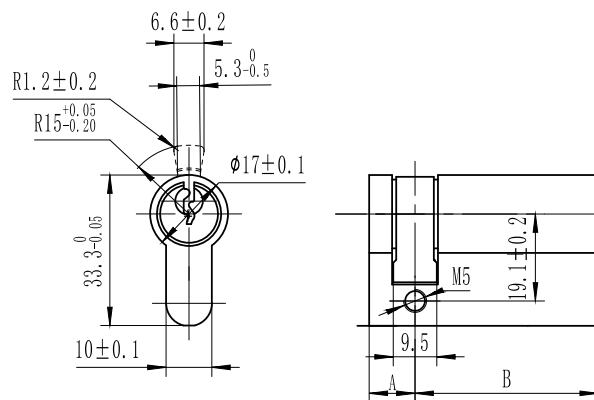

Semicilindrii profilați blaugelb sunt verificați conform DIN EN 1303:2015-08 și se livrează din fabrică cu trei chei. Cheile au o tijă prelungită pentru utilizarea cu rozete de protecție fără amortizor, precum și un cap mai mare, pentru a putea fi ținute mai confortabil. Marcajul de pe inelul cheii este adecvat inclusiv pentru uși cu deschidere prin ridicare-culisare, întrucât este plasat în interiorul capului cheii.

Semicilindrii profilați PHZ de la blaugelb au diverse tipuri de închidere și sunt disponibili cu diverse lungimi (10 mm | 30-70 mm).

## Date tehnice:

Material:	Alamă, nichelată
Număr știfturi:	6 știfturi per parte de închidere
Funcție anti-pericol:	pe ambele părți
Cheie clasificată: <b>DIN EN 1303:2015-08</b>	<b>1 6 0 B 0 C 6 D</b>
Număr chei:	3
Material cheie:	Oțel, nichelat
Șurub de siguranță:	M5 x 50 mm (conținut în setul de livrare)
Unitate de ambalare:	1 cilindru, 3 chei