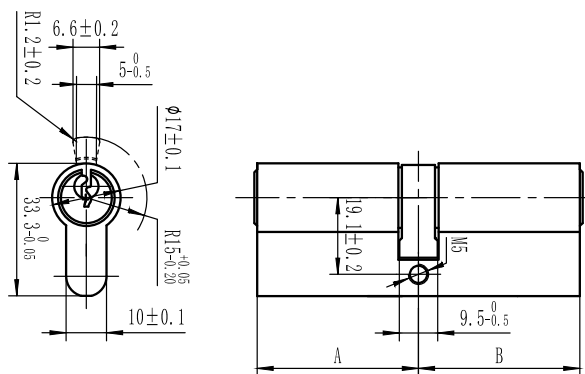

Cilindrii dubli profilați de la blaugelb sunt verificați conform DIN EN 1303:2015-08 și se livrează din fabrică cu trei chei. Cheile au o tijă prelungită pentru utilizarea cu rozete de protecție fără amortizor, precum și un cap mai mare, pentru a putea fi ținute mai confortabil. Marcajul de pe inelul cheii este adecvat inclusiv pentru uși cu deschidere prin ridicare-culisare, întrucât este plasat în interiorul capului cheii.

Date tehnice:

Material:	Alamă, nichelată
Număr știfturi:	6 știfturi per parte de închidere
Funcție anti-pericol:	pe ambele părți
Cheie clasificată: DIN EN 1303:2015-08	1 6 0 B 0 C 6 D
Număr chei:	3
Material cheie:	Oțel, nichelat
Șurub de siguranță:	M5 x 80 mm (conținut în setul de livrare)
Unitate de ambalare:	1 cilindru, 3 chei