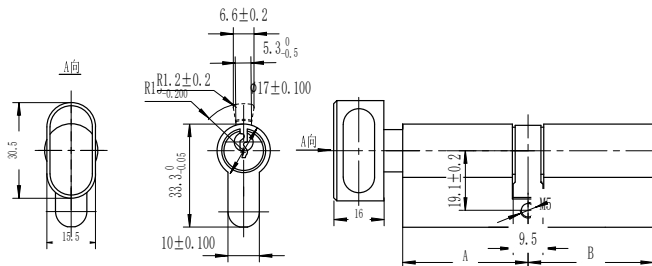

Cilindrii profilați cu buton blaugelb sunt verificați conform DIN EN 1303:2015-08 și se livrează din fabrică cu trei chei. Cheile au o tijă prelungită pentru utilizarea cu rozete de protecție fără amortizor, precum și un cap mai mare, pentru a putea fi ținute mai confortabil. Marcajul de pe inelul cheii este adecvat inclusiv pentru uși cu deschidere prin ridicare-culisare, întrucât este plasat în interiorul capului cheii.

Date tehnice:

| | |
|--|---|
| Material: | Alamă, nichelată |
| Număr știfturi: | 6 știfturi per parte de închidere |
| Funcție anti-pericol: | pe o parte |
| Cheie clasificată: DIN EN 1303:2015-08 | 1 6 0 B 0 C 6 D |
| Număr chei: | 3 |
| Material cheie: | Oțel, nichelat |
| Șurub de siguranță: | M5 x 80 mm (conținut în setul de livrare) |
| Unitate de ambalare: | 1 cilindru, 3 chei |