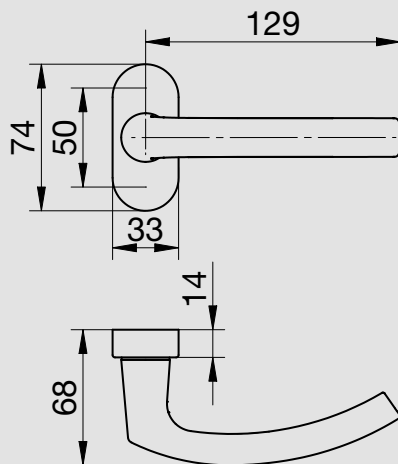

Verfügbare Farben/Oberflächen:

blaugelb Rahmentürdrücker RTD 1758

Die perfekte Lösung für Metalltüren – auch anwendbar bei Holz- und Kunststofftüren.

Produkteigenschaften:

Der blaugelb Rahmentürdrücker RTD 1758 mit einer Breite von 33 mm ist für Holz-, Kunststoff- und Metallaußentüren geeignet. Er ist mit einer Hochhaltefederung zur exakten Positionierung des Drückers ausgestattet. Dabei unterstützt die Hochhaltefeder die Schlossnussfeder zusätzlich bei der Rückholung der Drückerfalle.

- Hochhaltefeder für exakte Drückerposition
- Hochwertige Materialien und Oberflächen
- Verdeckte Verschraubung
- Elegantes Erscheinungsbild an der Tür

weiter auf der
nächsten Seite ►

Technische Daten:

Material:	Aluminium oder Edelstahl fein matt
Drückerlagerung:	fest/drehbar/Hochhaltefeder
Drücker-Innenwierkant:	8 mm
Rosettenmaße:	33 x 74 mm (B x H)
Rosettenhöhe:	ca. 14 mm
Befestigung:	verdeckte Verschraubung
Verpackungseinheit:	1 Garnitur (ohne Befestigungsset)

Artikelname	VE	Art-Nr.
blaugelb Rahmentürdrücker RTD 1758 AL RAL 9016 (weiss)	1 Stück	0431730
blaugelb Rahmentürdrücker RTD 1758 AL F1 (silber)	1 Stück	0431732
blaugelb Rahmentürdrücker RTD 1758 AL RAL 8077 (braun)	1 Stück	0431731
blaugelb Rahmentürdrücker RTD 1758 AL F9 (stahlfarben)	1 Stück	0431734
blaugelb Rahmentürdrücker RTD 1758 Edelstahl fein matt	1 Stück	0431735