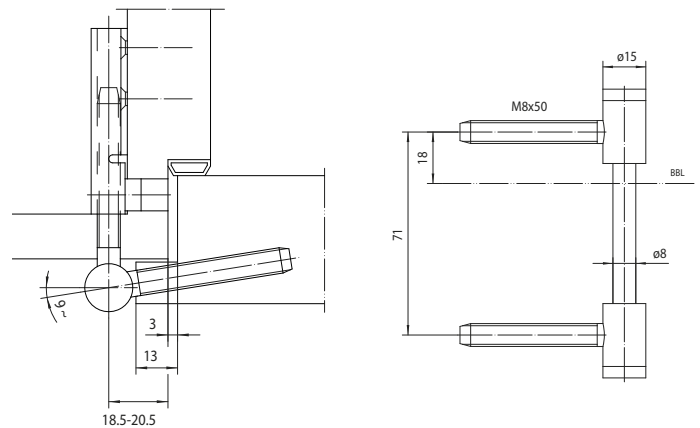

## Technické údaje:

Materiál:	ocel a ušlechtilá ocel
Povrch:	poniklovaný
Průměr pantu:	15 mm
Rozteč otvorů:	71 mm
Délka čepů:	50 mm
Směr podle DIN:	DIN pravá a levá
Nosnost:	70 kg (při 2 závěsech křídla 2x1 m)
Druh závitu:	M8, metrický
Provedení křídla:	dřevo
Provedení polodrážky:	polodrážka