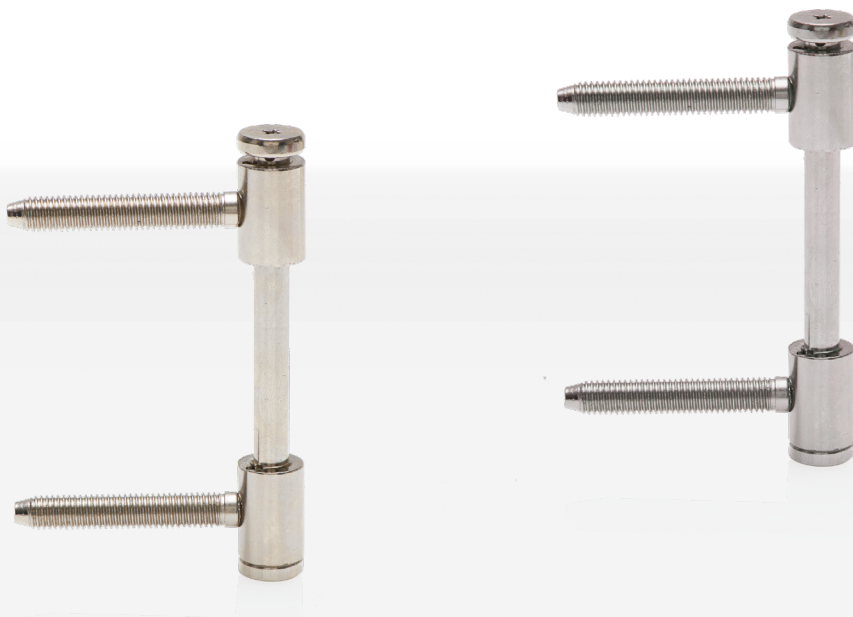

## Створочная часть петли blaugelb FT26 WF

Решение для дверей с притвором

- Благодаря конической форме шурупа петли он легко вворачивается в дверное полотно
- Шуруп с накатной резьбой высокого класса точности
- Не требующий технического обслуживания подшипник скольжения
- Стержень петли с защитой от проворачивания

## Свойства продукта:

створочная часть петли blaugelb FT26 WF для роликовой петли, состоящей из 3 частей, может быть никелирована или изготовлена из нержавеющей стали и потому отличается особенной долговечностью и лучше защищена от износа при обычной эксплуатации.

Благодаря конической форме шурупа петли он легко вворачивается в дверное полотно. Накатная резьба высокого класса точности гарантирует надежность крепления.

В створочной части петли blaugelb FT26 WF установлен не требующий технического обслуживания подшипник скольжения и стержень с защитой от проворачивания.

## Технические данные:

Материал:	Сталь и нержавеющая сталь
Поверхность:	никелированная
Диаметр ролика:	15 мм
Расстояние между отверстиями для крепежа:	71 мм
Длина шурупа:	50 мм
Направление открывания по DIN:	правое и левое по DIN
Предельная нагрузка:	70 кг (при наличии 2 петель на одну створку 2 x 1 м)
Тип резьбы:	M8, метрическая
Материал створки:	дерево
Наличие притвора:	с притвором