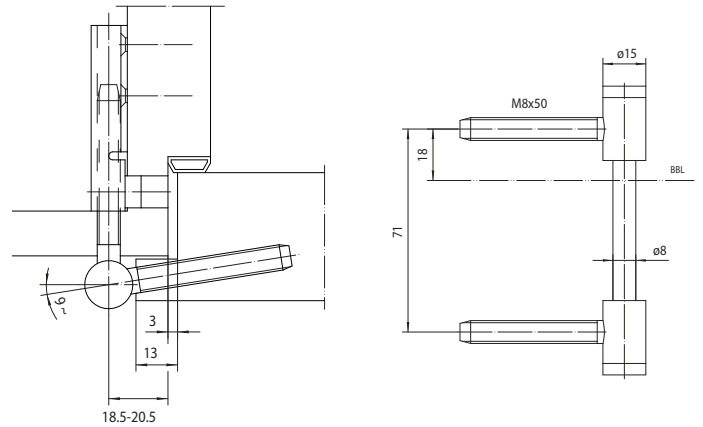

## Технические данные:

Материал:	Сталь и нержавеющая сталь
Поверхность:	никелированная
Диаметр ролика:	15 мм
Расстояние между отверстиями для крепежа:	71 мм
Длина шурупа:	50 мм
Направление открывания по DIN:	правое и левое по DIN
Предельная нагрузка:	70 кг (при наличии 2 петель на одну створку 2 x 1 м)
Тип резьбы:	M8, метрическая
Материал створки:	дерево
Наличие притвора:	с притвором