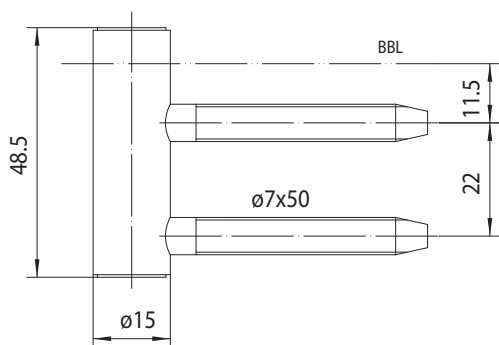

součástka křídla blaugelb FT26 WF
Č. výt. 0264492, 0264490, 0264478

Součástka rámu RT44 WF blaugelb je vhodná pro vnitřní dveře s polodrážkou a bez polodrážky v dřevěných zárubních.

Přednosti výrobku:

- kuželovitě zakončené čepy usnadňují zasouvání
- čepy s přesně válcovanými závity
- bezúdržbová technologie kluzného ložiska

Technické údaje:

Materiál:	ocel a ušlechtilá ocel
Povrch:	poniklovaný a jemně matný
Průměr pantu:	15 mm
Délka pantu:	48,5 mm
Rozteč otvorů:	22 mm
Průměr trnu:	8 mm
Délka čepů:	50 mm
Směr podle DIN:	DIN pravá a levá
Nosnost:	40 kg
Druh závitu:	M7, metrický
Provedení polodrážky:	s polodrážkou, s polodrážkou lícované, bez polodrážky
Provedení rámu:	osazovací rám, blokové zárubně, pouzdrové zárubně