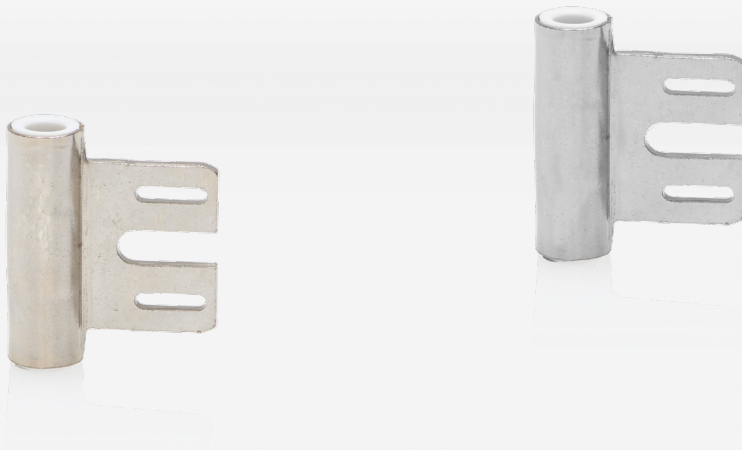

## Součástka rámu RT80 WF blaugelb

Řešení pro dveře s polodrážkou a bez polodrážky v ocelových zárubních.

- Bezúdržbová technologie kluzného ložiska

## Vlastnosti výrobku:

Součástka rámu RT80 WF blaugelb, dvoudílný závěs, je poniklovaná nebo z ušlechtilé oceli a má tak vyšší žívnostnost a lepší ochranu proti opotřebení v každodenním provozu.

Součástka rámu RT80 WF blaugelb je vybavena bezúdržbovou technologií kluzného ložiska.

Součástku rámu RT80 WF blaugelb lze kombinovat s těmito součástkami křídla blaugelb:

součástka křídla blaugelb FT26 WF  
Č. výr. 0264492, 0264490, 0264478

Součástka rámu RT80 WF blaugelb je vhodná pro vnitřní dveře s polodrážkou a bez polodrážky v ocelových zárubních.

## Technické údaje:

Materiál:	ocel a ušlechtilá ocel
Povrch:	poniklovaný a jemně matný
Uložení:	technologie kluzného ložiska
Průměr pantu:	15 mm
Délka pantu:	48,5 mm
Průměr trnu:	8 mm
Směr podle DIN:	DIN pravá a levá
Nosnost:	70 kg
Provedení polodrážky:	s polodrážkou, s polodrážkou lícované, bez polodrážky
Provedení rámu:	Ocelové zárubně