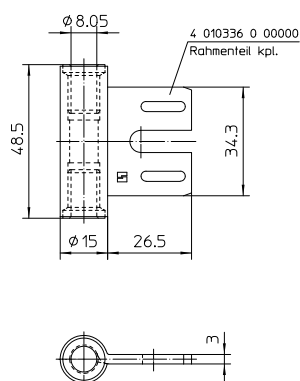

## Technické údaje:

Materiál:	ocel a ušlechtilá ocel
Povrch:	poniklovaný a jemně matný
Uložení:	technologie kluzného ložiska
Průměr pantu:	15 mm
Délka pantu:	48,5 mm
Průměr trnu:	8 mm
Směr podle DIN:	DIN pravá a levá
Nosnost:	70 kg
Provedení polodrážky:	s polodrážkou, s polodrážkou lícované, bez polodrážky
Provedení rámu:	Ocelové zárubně