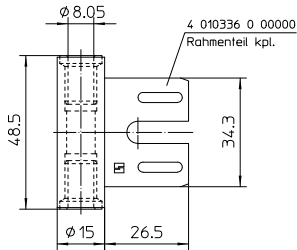

材料：	钢和不锈钢
表面处理：	镀镍和细腻哑光
轴承：	滑动轴承
合页直径：	15 mm
合页长度：	48.5 mm
合页销直径：	8 mm
DIN标准方向：	DIN标准右侧和左侧
承重能力：	70 kg
槽口类型：	带槽口、带槽口扇框平齐、无槽口
门框类型：	钢质门框

品名	计价单位	货号
blaugelb门框合页RT80 WF, 镀镍	20件	0264499
blaugelb门框合页RT80 WF, 镀镍	200件	0264498
blaugelb门框合页RT80 WF, 不锈钢	20件	0264480