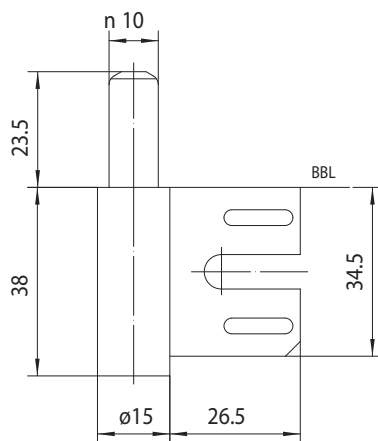

blaugelb门框合页RT81 WF采用无需保养的滑动轴承技术和合页销活动规格,从而有效降低摩擦力。

blaugelb门框合页RT81 WF可与以下blaugelb门扇合页匹配：

blaugelb门扇合页FT20
货号 0264489、0264484

blaugelb门框合页RT81 WF设计用室内带槽口和无槽口钢质门框。

产品优点：

- 合页销活动规格,摩擦力小
- 滑动轴承技术,无需保养

技术参数：

材料：	钢
表面处理：	镀镍
轴承：	滑动轴承
合页直径：	15 mm
合页长度：	38 mm
DIN标准方向：	DIN标准右侧和左侧
承重能力：	40 kg
槽口类型：	带槽口、带槽口扇框平齐、无槽口
门框类型：	钢质门框