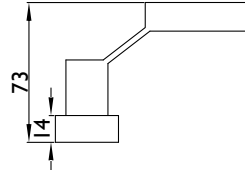

Hinweis:

Bitte beachten Sie die beigelegte blaugelb Montageanleitung.

Zubehör:

Artikelname	VE	Art-Nr.
blaugelb Rollenwechselstift 8 x 80 mm TS 32 - 58 mm, gekröpft 48 - 58 mm	1 Stück	9257231
blaugelb Rollenwechselstift 8 x 100 mm TS 52 - 78 mm, gekröpft 68 - 78 mm	1 Stück	9257232
blaugelb Rollenwechselstift 8 x 110 mm TS 62 - 88 mm, gekröpft 78 - 88 mm	1 Stück	9257233
blaugelb Rollenwechselstift 8 x 120 mm TS 72 - 98 mm, gekröpft 88 - 98 mm	1 Stück	9257254
blaugelb Rollenwechselstift 8 x 140 mm TS 92 - 118 mm, gekröpft 108 - 118 mm	1 Stück	9257255
blaugelb Rollenwechselstift FS 9 x 90 mm TS 42 - 68 mm, gekröpft 58 - 68 mm	1 Stück	9257257
blaugelb Rollenwechselstift FS 9 x 100 mm TS 52 - 78 mm, gekröpft 68 - 78 mm	1 Stück	9257258
blaugelb Rollenwechselstift FS 9 x 110 mm TS 62 - 88 mm, gekröpft 78 - 88 mm	1 Stück	9257259
blaugelb Rollenwechselstift FS 9 x 120 mm TS 72 - 98 mm, gekröpft 88 - 98 mm	1 Stück	9257260
blaugelb Rollenwechselstift FS 9 x 130 mm TS 82 - 108 mm, gekröpft 98 - 108 mm	1 Stück	9257261