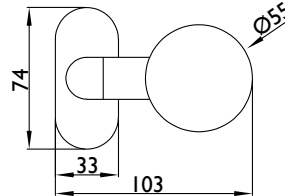

Hinweis:

Bitte beachten Sie die beigelegte blaugelb Montageanleitung.

Zubehör:

Artikelname	VE	Art-Nr.
blaugelb Rollenwechselstift 8 x 80 mm TS 32 - 58 mm, gekröpft 48 - 58 mm	1 Stück	9257231
blaugelb Rollenwechselstift 8 x 100 mm TS 52 - 78 mm, gekröpft 68 - 78 mm	1 Stück	9257232
blaugelb Rollenwechselstift 8 x 110 mm TS 62 - 88 mm, gekröpft 78 - 88 mm	1 Stück	9257233
blaugelb Rollenwechselstift 8 x 120 mm TS 72 - 98 mm, gekröpft 88 - 98 mm	1 Stück	9257254
blaugelb Rollenwechselstift 8 x 140 mm TS 92 - 118 mm, gekröpft 108 - 118 mm	1 Stück	9257255
blaugelb Rollenwechselstift FS 9 x 90 mm TS 42 - 68 mm, gekröpft 58 - 68 mm	1 Stück	9257257
blaugelb Rollenwechselstift FS 9 x 100 mm TS 52 - 78 mm, gekröpft 68 - 78 mm	1 Stück	9257258
blaugelb Rollenwechselstift FS 9 x 110 mm TS 62 - 88 mm, gekröpft 78 - 88 mm	1 Stück	9257259
blaugelb Rollenwechselstift FS 9 x 120 mm TS 72 - 98 mm, gekröpft 88 - 98 mm	1 Stück	9257260
blaugelb Rollenwechselstift FS 9 x 130 mm TS 82 - 108 mm, gekröpft 98 - 108 mm	1 Stück	9257261