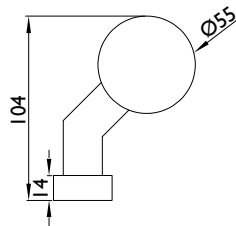

Hinweis:

Bitte beachten Sie die beigelegte blaugelb Montageanleitung.

Zubehör:

Artikelname	VE	Art-Nr.
blaugelb Rollenwechselstift 8 x 80 mm TS 32 - 58 mm, gekröpft 48 - 58 mm	1 Stück	9257231
blaugelb Rollenwechselstift 8 x 100 mm TS 52 - 78 mm, gekröpft 68 - 78 mm	1 Stück	9257232
blaugelb Rollenwechselstift 8 x 110 mm TS 62 - 88 mm, gekröpft 78 - 88 mm	1 Stück	9257233
blaugelb Rollenwechselstift 8 x 120 mm TS 72 - 98 mm, gekröpft 88 - 98 mm	1 Stück	9257254
blaugelb Rollenwechselstift 8 x 140 mm TS 92 - 118 mm, gekröpft 108 - 118 mm	1 Stück	9257255
blaugelb Rollenwechselstift FS 9 x 90 mm TS 42 - 68 mm, gekröpft 58 - 68 mm	1 Stück	9257257
blaugelb Rollenwechselstift FS 9 x 100 mm TS 52 - 78 mm, gekröpft 68 - 78 mm	1 Stück	9257258
blaugelb Rollenwechselstift FS 9 x 110 mm TS 62 - 88 mm, gekröpft 78 - 88 mm	1 Stück	9257259
blaugelb Rollenwechselstift FS 9 x 120 mm TS 72 - 98 mm, gekröpft 88 - 98 mm	1 Stück	9257260
blaugelb Rollenwechselstift FS 9 x 130 mm TS 82 - 108 mm, gekröpft 98 - 108 mm	1 Stück	9257261