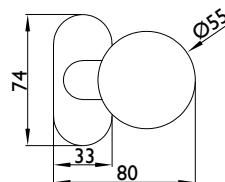

Hinweis:

Bitte beachten Sie die beigelegte blaugelb Montageanleitung.

Zubehör:

Artikelname	VE	Art-Nr.
blaugelb Rollenwechselstift 8 x 80 mm TS 32 - 58 mm, gekröpft 48 - 58 mm	1 Stück	9257231
blaugelb Rollenwechselstift 8 x 100 mm TS 52 - 78 mm, gekröpft 68 - 78 mm	1 Stück	9257232
blaugelb Rollenwechselstift 8 x 110 mm TS 62 - 88 mm, gekröpft 78 - 88 mm	1 Stück	9257233
blaugelb Rollenwechselstift 8 x 120 mm TS 72 - 98 mm, gekröpft 88 - 98 mm	1 Stück	9257254
blaugelb Rollenwechselstift 8 x 140 mm TS 92 - 118 mm, gekröpft 108 - 118 mm	1 Stück	9257255
blaugelb Rollenwechselstift FS 9 x 90 mm TS 42 - 68 mm, gekröpft 58 - 68 mm	1 Stück	9257257
blaugelb Rollenwechselstift FS 9 x 100 mm TS 52 - 78 mm, gekröpft 68 - 78 mm	1 Stück	9257258
blaugelb Rollenwechselstift FS 9 x 110 mm TS 62 - 88 mm, gekröpft 78 - 88 mm	1 Stück	9257259
blaugelb Rollenwechselstift FS 9 x 120 mm TS 72 - 98 mm, gekröpft 88 - 98 mm	1 Stück	9257260
blaugelb Rollenwechselstift FS 9 x 130 mm TS 82 - 108 mm, gekröpft 98 - 108 mm	1 Stück	9257261