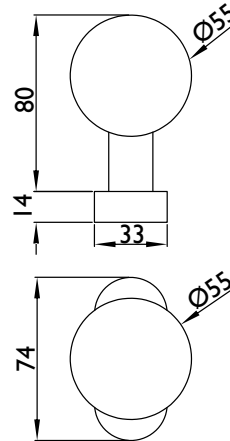

blaugelb Kugelknopf gerade auf ovaler Rosette

Der formschöne, elegante Kugelknopf für Alu- und Kunststofftüren.

Produkteigenschaften:

Der blaugelb Kugelknopf gerade ist für Alu- und Kunststofftüren geeignet und ist vorgerichtet für einen M12 Rollenwechselstift.

Der formschöne, elegante blaugelb Kugelknopf gerade ist in Edelstahl fein matt erhältlich. Der Knopf wird mittels verdeckter mitgelieferter Verschraubung befestigt.

Passend zu dem blaugelb Kugelknopf gerade ist in derselben Designlinie die blaugelb Clipprosette PZ oval (Art.-Nr. 9163925) erhältlich.

Produktvorteile:

- hochwertige Materialien und Oberflächen
- links/rechts verwendbar
- elegantes Erscheinungsbild an der Tür
- verdeckte Verschraubung

Technische Daten:

Material:	Edelstahl fein matt
Stiftaufnahme:	M12 Innengewinde
Rosettenmaße (B x H):	33 x 74 mm
Rosettenhöhe:	14 mm
Befestigung:	verdeckte Verschraubung 2 x Schraube M5x25 mm A2, TX25 2 x Blindnietmutter Flachkopf M5x13 mm
Bohrdurchmesser für Einietmutter Flachkopf M5x13 mm:	7,1 mm
Eignung nach DIN 18273 (Feuer- und Rauchschutz):	ja
Verpackungseinheit:	1 Stück

Artikelname	VE	Art-Nr.
blaugelb Kugelknopf gerade auf ovaler Rosette Edelstahl fein matt	1 Stück	9257227
blaugelb Clipprosette PZ oval 14 mm Edelstahl fein matt	1 Stück	9163925

Hinweis:

Bitte beachten Sie die beigelegte blaugelb Montageanleitung.

Zubehör:

Artikelname	VE	Art-Nr.
blaugelb Rollenwechselstift 8 x 80 mm TS 32 - 58 mm, gekröpft 48 - 58 mm	1 Stück	9257231
blaugelb Rollenwechselstift 8 x 100 mm TS 52 - 78 mm, gekröpft 68 - 78 mm	1 Stück	9257232
blaugelb Rollenwechselstift 8 x 110 mm TS 62 - 88 mm, gekröpft 78 - 88 mm	1 Stück	9257233
blaugelb Rollenwechselstift 8 x 120 mm TS 72 - 98 mm, gekröpft 88 - 98 mm	1 Stück	9257254
blaugelb Rollenwechselstift 8 x 140 mm TS 92 - 118 mm, gekröpft 108 - 118 mm	1 Stück	9257255
blaugelb Rollenwechselstift FS 9 x 90 mm TS 42 - 68 mm, gekröpft 58 - 68 mm	1 Stück	9257257
blaugelb Rollenwechselstift FS 9 x 100 mm TS 52 - 78 mm, gekröpft 68 - 78 mm	1 Stück	9257258
blaugelb Rollenwechselstift FS 9 x 110 mm TS 62 - 88 mm, gekröpft 78 - 88 mm	1 Stück	9257259
blaugelb Rollenwechselstift FS 9 x 120 mm TS 72 - 98 mm, gekröpft 88 - 98 mm	1 Stück	9257260
blaugelb Rollenwechselstift FS 9 x 130 mm TS 82 - 108 mm, gekröpft 98 - 108 mm	1 Stück	9257261