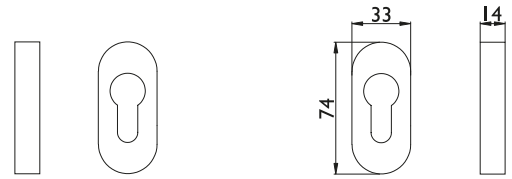

## blaugelb Rahmentürdrückergarnitur 90°-Form Feuerschutz

Geprüfte Sicherheit für Feuer-, Rauch- und Fluchtwegtüren.

- **Hochwertige Materialien**
- **Feuerschutzgarnitur geprüft nach DIN 18273**
- **Wartungsfreies Gleitlager und Hochhaltefeder für einen exakten Stand**
- **Links/rechts verwendbar**
- **Elegantes Erscheinungsbild an der Tür**
- **Verdeckte Verschraubung**

## Produkteigenschaften:

Die blaugelb Rahmentürdrückergarnitur 90°-Form FS auf ovaler Rosette ist für Feuer-, Rauch- und Fluchtwertüren mit erhöhtem Sicherheitsanspruch in puncto Feuerschutz nach DIN 18273 geeignet und dementsprechend geprüft. Die Garnitur weist wartungsfreie Gleitlager auf und durch die eingesezte Hochhaltefeder ist eine exakte Drückerposition garantiert.

Die formschöne, elegante Garnitur aus hochwertigem Edelstahl wird mittels verdeckter Verschraubung befestigt. Die mitgelieferte Befestigungslösung besteht aus Blindnietmuttern und den dazu passenden metrischen Schrauben, die einen sicheren Sitz am Türflügel gewährleisten.

## Technische Daten:

Material:	Edelstahl fein matt
Drückerlagerung:	fest/drehbar, mit Hochhaltefeder, wartungsfreies Gleitlager
Drücker-Innenvierkant:	9 mm
DIN-Richtung:	DIN links/rechts, beidseitig verwendbar mit Doppelfedersystem
Eignung nach DIN 18273 (Feuer- und Rauchschutz):	FS
Eignung nach DIN EN 1634:	ja
Eignung nach EN 179:	nein
Eignung nach EN 1125:	nein
Lochung:	PZ
Türstärke:	40 - 90 mm
Rosettenmaße:	33 x 74 mm (B x H)
Rosettenhöhe:	14 mm
Befestigung:	verdeckte Verschraubung Inhalt Befestigungsset: 1 x Vierkantstift 9x140 mm 8 x Schraube M5x25 mm A2, TX25 8 x Blindnietmutter Flachkopf M5x13 mm
Bohrdurchmesser für Blindnietmuttern:	7,1 mm
Verpackungseinheit:	1 Garnitur (inklusive Befestigung)