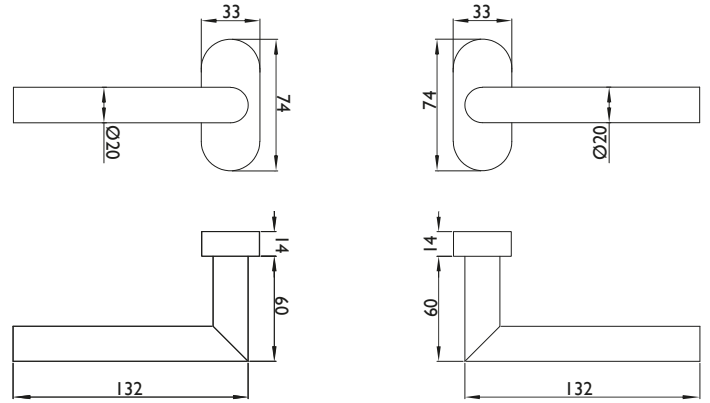

## Produkteigenschaften:

Die blaugelb Rahmentürdrückergarnitur 90°-Form FS auf ovaler Rosette ist für Feuer-, Rauch- und Fluchtwertüren mit erhöhtem Sicherheitsanspruch in puncto Feuerschutz nach DIN 18273 geeignet und dementsprechend geprüft. Die Garnitur weist wartungsfreie Gleitlager auf und durch die eingesezte Hochhaltefeder ist eine exakte Drückerposition garantiert.

Die formschöne, elegante Garnitur aus hochwertigem Edelstahl wird mittels verdeckter Verschraubung befestigt. Die mitgelieferte Befestigungslösung besteht aus Blindnietmuttern und den dazu passenden metrischen Schrauben, die einen sicheren Sitz am Türflügel gewährleisten.

## Technische Daten:

Material:	Edelstahl fein matt
Drückerlagerung:	fest/drehbar, mit Hochhaltefeder, wartungsfreies Gleitlager
Drücker-Innenvierkant:	9 mm
DIN-Richtung:	DIN links/rechts, beidseitig verwendbar mit Doppelfedersystem
Eignung nach DIN 18273 (Feuer- und Rauchschutz):	FS
Eignung nach DIN EN 1634:	ja
Eignung nach EN 179:	nein
Eignung nach EN 1125:	nein
Lochung:	PZ
Türstärke:	40 - 90 mm
Rosettenmaße:	33 x 74 mm (B x H)
Rosettenhöhe:	14 mm
Befestigung:	verdeckte Verschraubung Inhalt Befestigungsset: 1 x Vierkantstift 9x140 mm 8 x Schraube M5x25 mm A2, TX25 8 x Blindnietmutter Flachkopf M5x13 mm
Bohrdurchmesser für Blindnietmuttern:	7,1 mm
Verpackungseinheit:	1 Garnitur (inklusive Befestigung)