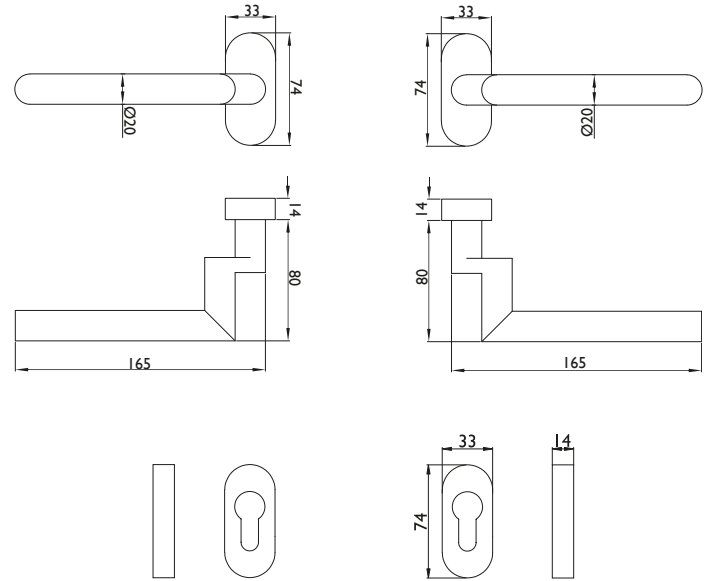

## blaugelb Rahmentürdrückergarnitur 90°-Form gekröpft Feuerschutz

Geprüfte Sicherheit für Feuer-, Rauch- und Fluchtwegtüren.

- **Hochwertige Materialien**
- **Feuerschutzgarnitur geprüft nach DIN 18273**
- **Wartungsfreies Gleitlager und Hochhaltefeder für einen exakten Stand**
- **Links/rechts verwendbar**
- **Elegantes Erscheinungsbild an der Tür**
- **Verdeckte Verschraubung**

**Produkteigenschaften:**

Die blaugelb Rahmentürdrückergarnitur 90°-Form gekröpft FS auf ovaler Rosette ist für Feuer-, Rauch- und Fluchttüren mit erhöhtem Sicherheitsanspruch in puncto Feuerschutz nach DIN 18273 geeignet und dementsprechend geprüft. Die Garnitur weist wartungsfreie Gleitlager auf und durch die eingesetzte Hochhaltefeder ist eine exakte Drückerposition garantiert.

Die formschöne, elegante Garnitur aus hochwertigem Edelstahl wird mittels verdeckter Verschraubung befestigt. Die mitgelieferte Befestigungslösung besteht aus Blindnietmutter und den dazu passenden metrischen Schrauben, die einen sicheren Sitz am Türflügel gewährleisten.

**Technische Daten:**

Material:	Edelstahl fein matt
Drückerlagerung:	fest/drehbar, mit Hochhaltefeder, wartungsfreies Gleitlager
Drücker-Innenvierkant:	9 mm
DIN-Richtung:	DIN links/rechts, beidseitig verwendbar mit Doppelfedersystem
Eignung nach DIN 18273 (Feuer- und Rauchschutz):	FS
Eignung nach DIN EN 1634:	ja
Eignung nach EN 179:	nein
Eignung nach EN 1125:	nein
Lochung:	PZ
Türstärke:	74 - 90 mm
Rosettenmaße:	33 x 74 mm (B x H)
Rosettenhöhe:	14 mm
Befestigung:	verdeckte Verschraubung Inhalt Befestigungsset: 1 x Vierkantstift 9x140 mm 8 x Schraube M5x25 mm A2, TX25 8 x Blindnietmutter Flachkopf M5x13 mm
Bohrdurchmesser für Blindnietmuttern:	7,1 mm
Verpackungseinheit:	1 Garnitur (inklusive Befestigung)