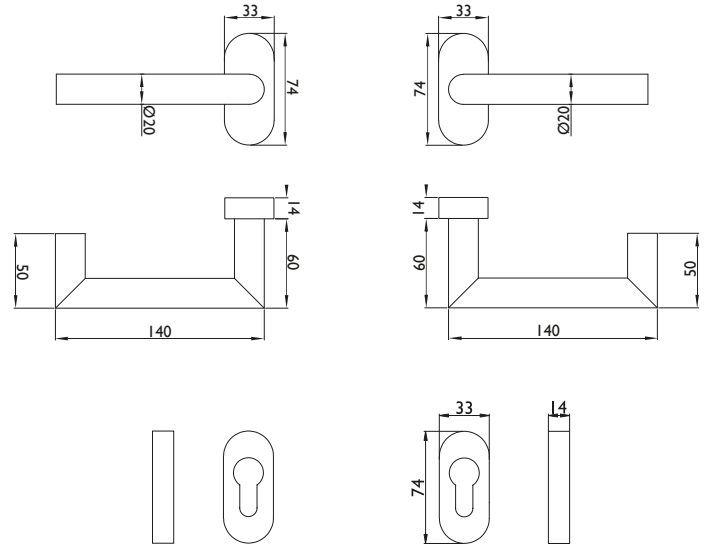

Die formschöne, elegante Garnitur aus hochwertigem Edelstahl wird mittels verdeckter Verschraubung befestigt. Die mitgelieferte Befestigungslösung besteht aus Blindnietmuttern und den dazu passenden metrischen Schrauben, die einen sicheren Sitz am Türflügel gewährleisten.

Produktvorteile:

- hochwertige Materialien
- Feuerschutzgarnitur geprüft nach DIN 18273
- wartungsfreies Gleitlager und Hochhaltefeder für einen exakten Stand
- links/rechts verwendbar
- elegantes Erscheinungsbild an der Tür
- verdeckte Verschraubung

Technische Daten:

Material:	Edelstahl fein matt
Drückerlagerung:	fest/drehbar, mit Hochhaltefeder, wartungsfreies Gleitlager
Drücker-Innenvierkant:	9 mm
DIN-Richtung:	DIN links/rechts, beidseitig verwendbar mit Doppelfedersystem
Eignung nach DIN 18273 (Feuer- und Rauchschutz):	FS
Eignung nach DIN EN 1634:	ja
Eignung nach EN 179:	nein
Eignung nach EN 1125:	nein
Lochung:	PZ
Türstärke:	40 - 90 mm
Rosettenmaße:	33 x 74 mm (B x H)
Rosettenhöhe:	14 mm
Befestigung:	verdeckte Verschraubung Inhalt Befestigungsset: 1 x Vierkantstift 9x140 mm 8 x Schraube M5x25 mm A2, TX25 8 x Blindnietmutter Flachkopf M5x13 mm
Bohrdurchmesser für Blindnietmuttern:	7,1 mm
Verpackungseinheit:	1 Garnitur (inklusive Befestigung)

Artikelname	VE	Art-Nr.
blaugelb Rahmentürdrückergarnitur U-90°-Form FS Edelstahl fein matt	1 Stück	9131169

Hinweis:

Bitte beachten Sie die beigelegte blaugelb Montageanleitung.