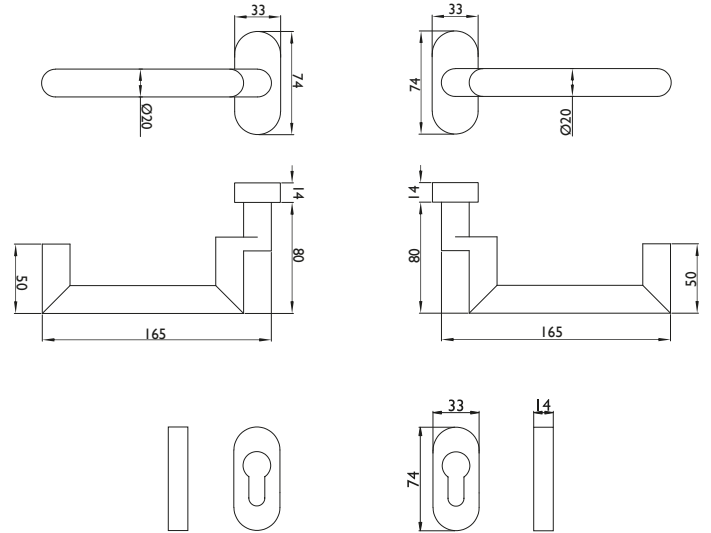

blaugelb Rahmentürdrückergarnitur U-90°-Form gekröpft Feuerschutz

Geprüfte Sicherheit für Feuer-, Rauch- und Fluchtwegtüren.

- **Hochwertige Materialien**
- **Feuerschutzgarnitur geprüft nach DIN 18273**
- **Wartungsfreies Gleitlager und Hochhaltefeder für einen exakten Stand**
- **Links/rechts verwendbar**
- **Elegantes Erscheinungsbild an der Tür**
- **Verdeckte Verschraubung**

Produkteigenschaften:

Die blaugelb Rahmentürdrückergarnitur U-90°-Form gekröpft FS auf ovaler Rosette ist für Feuer-, Rauch- und Fluchtwegtüren mit erhöhtem Sicherheitsanspruch in puncto Feuerschutz nach DIN 18273 geeignet und dementsprechend geprüft. Die Garnitur weist wartungsfreie Gleitlager auf und durch die eingesetzte Hochhaltefeder ist eine exakte Drückerposition garantiert.

Die formschöne, elegante Garnitur aus hochwertigem Edelstahl wird mittels verdeckter Verschraubung befestigt. Die mitgelieferte Befestigungslösung besteht aus Blindnietmutter und den dazu passenden metrischen Schrauben, die einen sicheren Sitz am Türflügel gewährleisten.

Technische Daten:

Material:	Edelstahl fein matt
Drückerlagerung:	fest/drehbar, mit Hochhaltefeder, wartungsfreies Gleitlager
Drücker-Innenvierkant:	9 mm
DIN-Richtung:	DIN links/rechts, beidseitig verwendbar mit Doppelfedersystem
Eignung nach DIN 18273 (Feuer- und Rauchschutz):	FS
Eignung nach DIN EN 1634:	ja
Eignung nach EN 179:	nein
Eignung nach EN 1125:	nein
Lochung:	PZ
Türstärke:	74 - 90 mm
Rosettenmaße:	33 x 74 mm (B x H)
Rosettenhöhe:	14 mm
Befestigung:	verdeckte Verschraubung Inhalt Befestigungsset: 1 x Vierkantstift 9x140 mm 8 x Schraube M5x25 mm A2, TX25 8 x Blindnietmutter Flachkopf M5x13 mm
Bohrdurchmesser für Blindnietmuttern:	7,1 mm
Verpackungseinheit:	1 Garnitur (inklusive Befestigung)