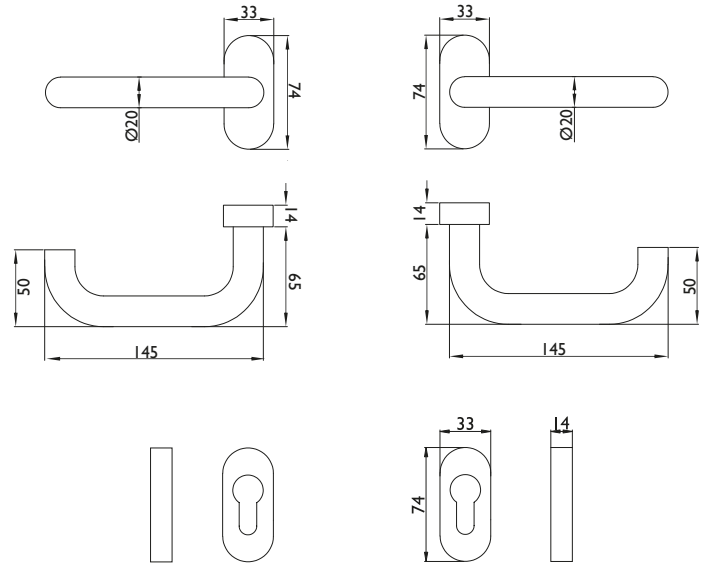

**Produkteigenschaften:**

Die blaugelb Rahmentürdrückergarnitur U-Form FS auf ovaler Rosette ist für Feuer-, Rauch- und Fluchtwegtüren mit erhöhtem Sicherheitsanspruch in puncto Feuerschutz nach DIN 18273 geeignet und dementsprechend geprüft. Die Garnitur weist wartungsfreie Gleitlager auf und durch die eingesezte Hochhaltefeder ist eine exakte Drückerposition garantiert.

Die formschöne, elegante Garnitur aus hochwertigem Edelstahl wird mittels verdeckter Verschraubung befestigt. Die mitgelieferte Befestigungslösung besteht aus Blindnietmuttern und den dazu passenden metrischen Schrauben, die einen sicheren Sitz am Türflügel gewährleisten.

**Technische Daten:**

Material:	Edelstahl fein matt
Drückerlagerung:	fest/drehbar, mit Hochhaltefeder, wartungsfreies Gleitlager
Drücker-Innenvierkant:	9 mm
DIN-Richtung:	DIN links/rechts, beidseitig verwendbar mit Doppelfedersystem
Eignung nach DIN 18273 (Feuer- und Rauchschutz):	FS
Eignung nach DIN EN 1634:	ja
Eignung nach EN 179:	nein
Eignung nach EN 1125:	nein
Lochung:	PZ
Türstärke:	40 - 90mm
Rosettenmaße:	33 x 74 mm (B x H)
Rosettenhöhe:	14 mm
Befestigung:	verdeckte Verschraubung Inhalt Befestigungsset: 1 x Vierkantstift 9x140 mm 8 x Schraube M5x25 mm A2, TX25 8 x Blindnietmutter Flachkopf M5x13 mm
Bohrdurchmesser für Blindnietmuttern:	7,1 mm
Verpackungseinheit:	1 Garnitur (inklusive Befestigung)