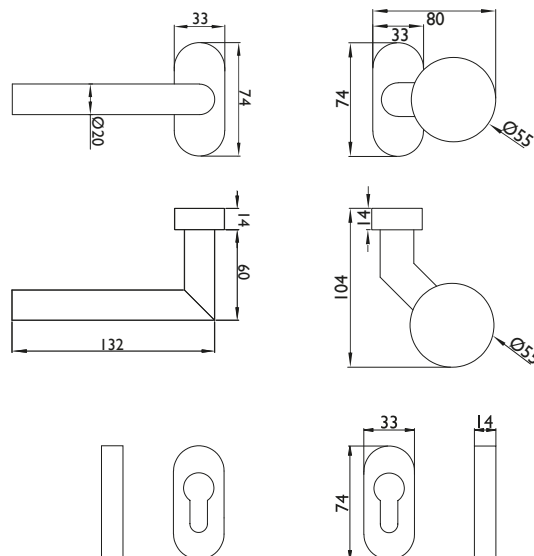

blaugelb RTWG 90°-Form/Knopf gekröpft Feuerschutz & Antipanik

Geprüfte Sicherheit für Feuer-, Rauch- und Fluchttüren.

Produkteigenschaften:

Die blaugelb Rahmentürwechsellagerung 90°-Form/Knopf gekröpft FS auf ovaler Rosette ist für Fluchttüren nach DIN EN 179 (Notausgangstüren) sowie für Feuer- und Rauchtüren mit erhöhtem Sicherheitsanspruch nach DIN 18273 geeignet und geprüft. Die Garnitur weist wartungsfreie Gleitlager auf und durch die eingesetzte Hochhaltefeder ist eine exakte Drückerposition garantiert.

Die formschöne, elegante Garnitur aus hochwertigem Edelstahl wird mittels verdeckter Verschraubung befestigt. Die mitgelieferte Befestigungslösung besteht aus Blindnietmutter und den dazu passenden metrischen Schrauben, die einen sicheren Sitz am Türflügel gewährleisten.

Technische Daten:

Material:	Edelstahl fein matt
Drückerlagerung:	fest/drehbar, mit Hochhaltefeder, wartungsfreies Gleitlager
Drücker-Innenvierkant:	9 mm
DIN-Richtung:	DIN links/rechts, beidseitig verwendbar mit Doppelfedersystem
Eignung nach DIN 18273 (Feuer- und Rauchschutz):	FS
Eignung nach DIN EN 1634:	ja
Eignung nach EN 179:	ja
Eignung nach EN 1125:	nein
Lochung:	PZ
Türstärke:	65 - 88 mm
Rosettenmaße:	33 x 74 mm (B x H)
Rosettenhöhe:	14 mm
Befestigung:	verdeckte Verschraubung Inhalt Befestigungsset: 1 x Wechselstift 9x110 mm 8 x Schraube M5x25mm A2, TX25 8 x Blindnietmutter Flachkopf M5x13mm
Bohrdurchmesser für Blindnietmutter:	7,1 mm
Verpackungseinheit:	1 Garnitur (inklusive Befestigung)

Artikelname	VE	Art-Nr.
blaugelb Rahmentürwechsellagerung 90°-Form/Knopf gekröpft FS Edelstahl fein matt	1 Stück	9131127