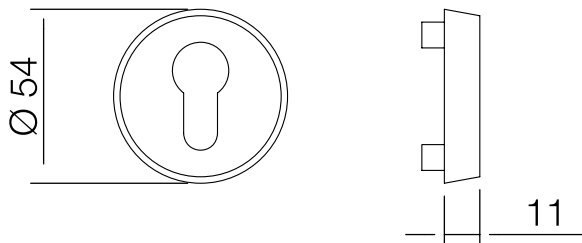

## Produkteigenschaften:

Die blaugelb Schutzrosette PZ rund aus hochwertigem Edelstahl mit einer einsatzgehärteten Stahlplatte gefertigt und mit einem fein matten Finish an der Oberfläche versehen überzeugt als zuverlässige Schutzrosettenlösung an der Außentür. Der Zylinderüberstand ist abschließend bis zu einer Höhe von 11 mm. Die Befestigung erfolgt durch zwei Senkkopfschrauben, paarweise mit der passenden blaugelb Innenrosette.

Die blaugelb Schutzzinnenrosette passt zu folgendem blaugelb Artikel:

- Schutzzinnenrosette PZ rund 54x8 mm (Art-Nr. 9049761)

## Technische Daten:

Material:	Edelstahl, einsatzgehärtet mit Stahlplatte
Oberfläche:	fein matt
Lochung:	PZ
Durchmesser:	54 mm
Randhöhe:	11 mm
Unterkonstruktion:	-
Befestigung:	je 2 Senkkopfschrauben M5x80 + M5x100 mm
Verpackungseinheit:	5 Stück