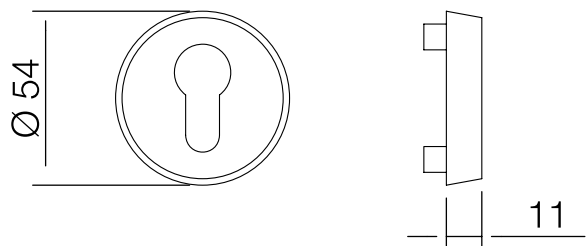

## Caracteristicile produsului:

Rozeta de protecție blaugelb PZ rotundă fabricată din oțel-inox de calitate superioară cu o placă cementată din oțel și cu un finis mat fin la suprafață este un accesoriu convingător recomandat pentru protecția ușilor exterioare. Ieșirea în consolă a cilindrilor poate fi închisă până la o înălțime de 11 mm. Fixarea se realizează cu ajutorul a două șuruburi cu cap înecat.

## Date tehnice:

Material:	oțel-inox, cementat cu placă de oțel
Suprafață:	fin mat
Perforație:	PZ
Diametru:	54 mm
Înălțime marginală:	11 mm
Substrucție:	-
Fixare:	câte 2 șuruburi cu cap înecat M5x80 + M5x100 mm
Unitate de ambalare:	5 buc.

### Denumire articol

Rozetă de protecție blaugelb PZ rotundă 54 x 11 mm  
oțel-inox fin mat