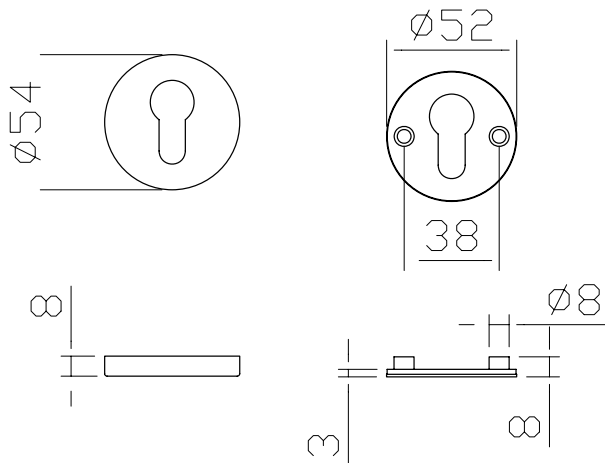

blaugelb Schutzinnenrosette PZ rund

Die formschöne Rosette für Türen mit Profilzylinder.

Produkteigenschaften:

Die blaugelb Schutzinnenrosette PZ rund, aus hochwertigem Edelstahl gefertigt und mit einem fein matten Finish an der Oberfläche versehen, überzeugt als elegante Rosettenlösung an der Tür. Die Befestigung erfolgt paarweise durch die robuste Unterkonstruktion mit einer blaugelb Außenrosette und den hierbei mitgelieferten Schrauben. Die Abdeckung wird anschließend aufgeklipst.

Die blaugelb Schutzinnenrosette passt zu folgenden blaugelb Artikeln:

- Schutzrosette PZ rund 54 x 11 mm (Art-Nr. 0413771)
- Schutzrosette ZA PZ 57 x 14,5 mm (Art-Nr. 0413772)

Produktvorteile:

- elegante Lösung für die Tür
- schnelle und einfache Montage
- verdeckte Verschraubung im montierten Zustand

Technische Daten:

Material:	Edelstahl
Oberfläche:	fein matt
Lochung:	PZ
Durchmesser:	54 mm
Randhöhe:	8 mm
Befestigung:	nicht im Lieferumfang enthalten
Verpackungseinheit:	20 Stück

Artikelname	VE	Art-Nr.
blaugelb Schutzinnenrosette PZ rund 54x8 mm Edelstahl fein matt	20 Stück	9049761