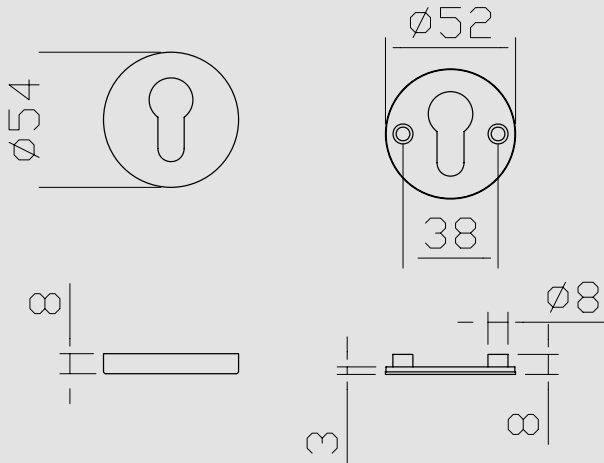

### Produkteigenschaften:

Die blaugelb Schutzinnenrosette PZ rund, aus hochwertigem Edelstahl gefertigt und mit einem fein matten Finish an der Oberfläche versehen, überzeugt als elegante Rosettenlösung an der Tür. Die Befestigung erfolgt paarweise durch die robuste Unterkonstruktion mit einer blaugelb Außenrosette und den hierbei mitgelieferten Schrauben. Die Abdeckung wird anschließend aufgeklipst.

Die blaugelb Schutzinnenrosette passt zu folgenden blaugelb Artikeln:

- Schutzrosette PZ rund 54 x 11 mm (Art-Nr. 0413771)
- Schutzrosette ZA PZ 57 x 14,5 mm (Art-Nr. 0413772)

- Elegante Lösung für die Tür
- Schnelle und einfache Montage
- Verdeckte Verschraubung im montierten Zustand

### Technische Daten:

Material:	Edelstahl
Oberfläche:	fein matt
Lochung:	PZ
Durchmesser:	54 mm
Randhöhe:	8 mm
Befestigung:	nicht im Lieferumfang enthalten
Verpackungseinheit:	20 Stück

Artikelname	VE	Art-Nr.
blaugelb Schützinnenrosette PZ rund 54x8 mm Edelstahl fein matt	20 Stück	9049761