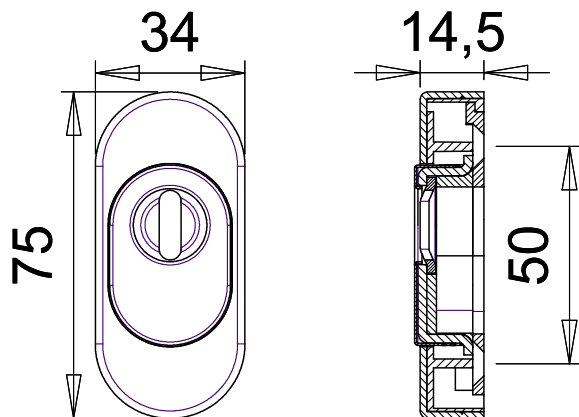

- Zylinderabdeckung für zusätzliche Sicherheit
- Schnelle und einfache Montage
- Federnd gelagerte Zylinderabdeckung
- Anpassung an Zylinderüberstände von 11 bis 14 mm

Produkteigenschaften:

Die blaugelb Schutzrosette ZA PZ oval aus hochwertigem, einsatzgehärtetem Edelstahl gefertigt, verfügt über eine zusätzliche Zylinder-Abdeckung und ist mit einem fein matten Finish an der Oberfläche versehen. Sie ist ideal als zuverlässige Schutzrosettenlösung an der Außentür. Der Zylinderüberstand ist abschließend bis zu einer Höhe von 11 bis 14 mm. Die Befestigung erfolgt durch zwei Senkkopfschrauben.

Produktvorteile:

- Zylinderabdeckung für zusätzliche Sicherheit
- schnelle und einfache Montage
- federnd gelagerte Zylinderabdeckung
- Anpassung an Zylinderüberstände von 11 bis 14 mm

Technische Daten:

Material:	Edelstahl, einsatzgehärtet mit Stahlplatte
Oberfläche:	fein matt
Lochung:	PZ
Abmessungen:	75 x 34 mm
Randhöhe:	14,5 mm
Zylinderüberstand:	11 - 14 mm
Unterkonstruktion:	Edelstahl
Befestigung:	je 2 Senkkopfschrauben 4,5x25 mm
Verpackungseinheit:	10 Stück

Artikelname

blaugelb Schutzrosette ZA PZ oval 75 x 34 x 14,5 mm
Edelstahl fein matt

VE

10 Stück

Art-Nr.

0281157