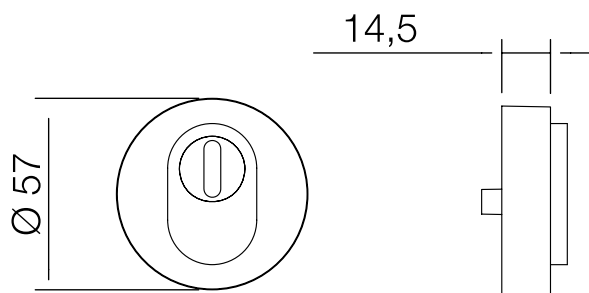

## Vlastnosti výrobku:

Ochranná rozeta blaugelb ZA PZ kruhová je vyrobená z vysoce kvalitní, cementované ušlechtilé oceli, má dodatečný kryt vložky a matnou úpravu povrchu. Je ideálním řešením spolehlivé ochranné rozety venkovních dveří. Přesah vložky je zakrytý až do výšky 10 až 17 mm. Uchycení se provádí dvěma šrouby se zapuštěnou hlavou.

## Technické údaje:

Materiál:	ušlechtilá ocel, cementovaná s ocelovou deskou
Povrch:	jemně matný
Otvor:	PZ
Průměr:	57 mm
Výška okraje:	14,5 mm
Přesah vložky:	10 - 17 mm
Nosná konstrukce:	ušlechtilá ocel
Uchycení:	2 šrouby se zapuštěnou hlavou M5x80 a M5x100 mm
Jednotka balení:	5 kusů