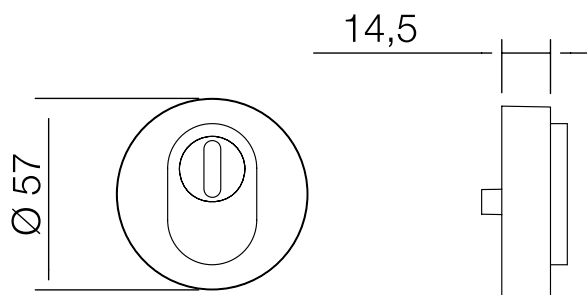

### Produkteigenschaften:

Die blaugelb Schutzrosette ZA PZ rund aus hochwertigem, einsatzgehärtetem Edelstahl gefertigt, verfügt über eine zusätzliche Zylinder-Abdeckung und ist mit einem fein matten Finish an der Oberfläche versehen. Sie ist ideal als zuverlässige Schutzrosettenlösung an der Außentür. Der Zylinderüberstand ist abschließend bis zu einer Höhe von 10 bis 17 mm. Die Befestigung erfolgt durch zwei Senkkopfschrauben, paarweise mit der passenden blaugelb Innenrosette.

Die blaugelb Schutzinnenrosette passt zu folgendem blaugelb Artikel:

- Schutzinnenrosette PZ rund 54x8 mm (Art-Nr. 9049761)

### Technische Daten:

Material:	Edelstahl, einsatzgehärtet mit Stahlplatte
Oberfläche:	fein matt
Lochung:	PZ
Durchmesser:	57 mm
Randhöhe:	14,5 mm
Zylinderüberstand:	10 - 17 mm
Unterkonstruktion:	Edelstahl
Befestigung:	je 2 Senkkopfschrauben M5x80 und M5x100 mm
Verpackungseinheit:	5 Stück