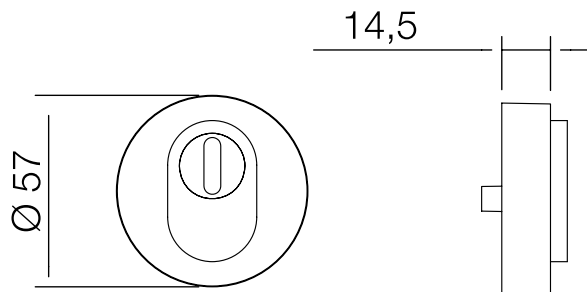

- Capac pentru cilindru pentru un plus de protecție
- Montaj rapid și simplu
- Capac pentru cilindru montat pe lagăre elastice
- Compensarea ieșirilor în consolă ale cilindrului de 10 până la 17 mm

Rozetă de protecție blaugelb ZA PZ rotundă

Protecția sporită pentru uși de exterior datorită capacului pentru cilindru.

Caracteristicile produsului:

Rozeta de protecție blaugelb ZA PZ rotundă din oțel-inox de calitate superioară, cementat, dispune de un capac suplimentar pentru cilindru și este realizată cu un finis mat fin la suprafață. Este ideală ca soluție de încredere pentru rozeta de protecție a ușii de exterior. Leșirea în consolă a cilindrului poate fi închisă la o înălțime de 10 până la 17 mm. Fixarea se realizează cu ajutorul a două șuruburi cu cap înecat.

Date tehnice:

Material:	oțel-inox, cementat cu placă de oțel
Suprafață:	fin mat
Perforație:	PZ
Diametru:	57 mm
Înălțime marginală:	14,5 mm
Consolă cilindru:	10 - 17 mm
Substrucție:	oțel-inox
Fixare:	câte 2 șuruburi cu cap înecat M5x80 și M5x100 mm
Unitate de ambalare:	5 buc.

Denumire articol

Rozetă de protecție blaugelb ZA PZ 57 x 14,5 mm
oțel-inox fin mat

UV

5 buc.

Cod art.

0413772