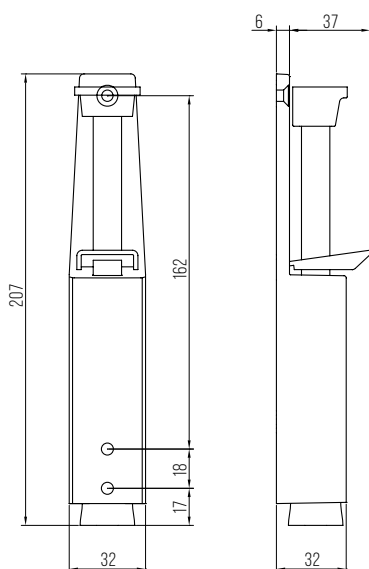

- k jednoduché montáži na křídla dveří a vrat
- s vratnou pružinou pro dlouhou životnost
- nášlapný čep a knoflík zajištěný proti přetočení

Technické údaje:

Materiál těla:	zinkový tlakový odlitek
Materiál nášlapného čepu:	ocel, galvanicky pozinkovaná
Materiál nášlapného knoflíku:	plast, černý
Materiál opěrky:	guma, šedá
Povrch:	stříbrný lakovaný, bílá RAL 9016, stříbrný eloxovaný
Zdvih:	60 mm
Rozměry (V x Š x H)	207 x 32 x 37 mm
Uchycení:	k montáži na křídla dveří nebo vrat, 2 otvory pro šrouby