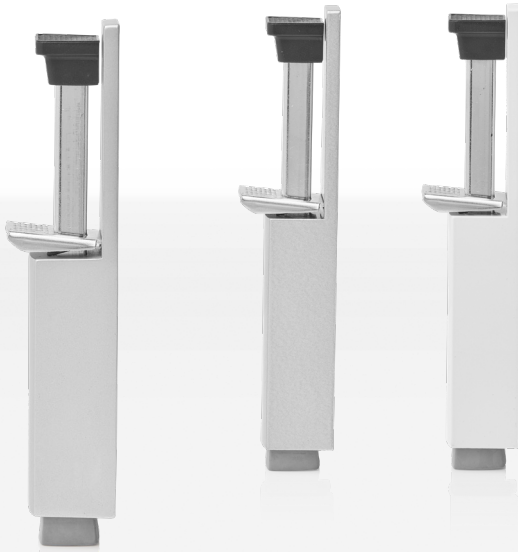

Bez kompromisů – zajišťovač dveří blaugelb HUB 60 jako univerzální pomocník ve všech polohách dveří.

Zajišťovač dveří blaugelb HUB 60

Spolehlivý pomocník pro všechny hladké podlahy.

- K jednoduché montáži na křídla dveří a vrat
- S vratnou pružinou pro dlouhou životnost
- Nášlapný čep a knoflík zajištěný proti přetočení

Zajišťovač dveří blaugelb HUB 60

Spolehlivý pomocník pro všechny hladké podlahy.

Vlastnosti výrobku:

Zajišťovač dveří blaugelb HUB 60 je univerzální zajišťovač dveří pro hladké podlahy. Nášlapný čep přitlačovaný silou pružiny na podlahu umožňuje zajištění dveří v každém úhlu otevření. Nášlapný čep se zatlačí dolů, až se opěrka s vratnou pružinou pevně opře o podlahu. K uvolnění dveří stačí lehký stisk zajišťující destičky mechanického zajišťovače dveří.

Zajišťovač dveří blaugelb HUB 60 lze snadno a nekomplikovaně namontovat na křídla dveří a vrat a nepotřebuje žádný protikus, takže např. choulostivé podlahy se nepoškodí vrtáním otvorů.

Přednosti výrobku:

- k jednoduché montáži na křídla dveří a vrat
- s vratnou pružinou pro dlouhou životnost
- nášlapný čep a knoflík zajištěný proti přetočení

Technické údaje:

Materiál těla:	zinkový tlakový odlitek
Materiál nášlapného čepu:	ocel, galvanicky pozinkovaná
Materiál nášlapného knoflíku:	plast, černý
Materiál opěrky:	guma, šedá
Povrch:	stříbrný lakovaný, bílá RAL 9016, stříbrný eloxovaný
Zdvih:	60 mm
Rozměry (V x Š x H)	207 x 32 x 37 mm
Uchycení:	k montáži na křídla dveří nebo vrat, 2 otvory pro šrouby