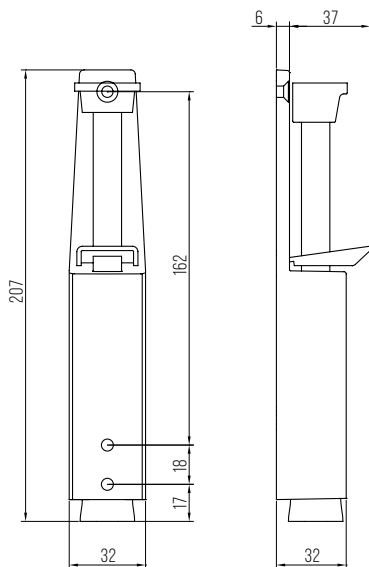

- легко устанавливается на створках дверей и ворот
- пружина, обеспечивающая долговечность
- штифт и кнопка с защитой от проворачивания

Технические данные:

Материал корпуса:	цинковое литье под давлением
Материал штифта:	сталь, гальванически оцинкованная
Материал кнопки:	черная пластмасса
Материал заглушки:	серая резина
Поверхность:	окрашена в серебристый цвет, RAL 9016 с белым покрытием серебристый цвет, анодированная поверхность
Ход:	60 мм
Размеры (В x Ш x Г):	207 x 32 x 37 мм
Крепление:	для установки на створках окон и дверей, 2 отверстия для винтов