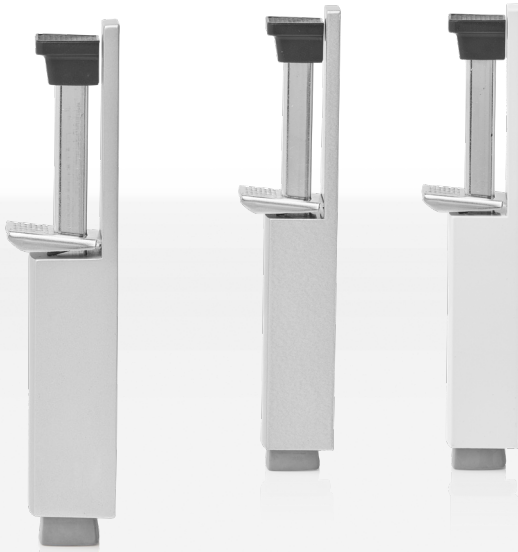

Без компромиссов — стопор для фиксации дверей в разных положениях HUB 60.

Стопор для двери blaugelb HUB 60

Надежная фиксация на любых гладких напольных покрытиях.

- Легко устанавливается на створках дверей и ворот
- Пружина, обеспечивающая долговечность
- Штифт и кнопка с защитой от проворачивания

Свойства продукта:

фиксатор для двери blaugelb HUB 60 универсален и может использоваться при гладком напольном покрытии. Прижимающая штифт к полу пружина позволяет зафиксировать створку в любом положении. Пружина выдвигает штифт до тех пор, пока фиксатор не окажется плотно прижат к полу. Чтобы освободить створку, достаточно легкого нажатия на запорную пластину механического фиксатора.

Фиксатор для двери blaugelb HUB 60 легко устанавливается на створки дверей и ворот и не требует монтажа ответной части, что позволяет избежать повреждения напольного покрытия при сверлении.

Преимущества продукта:

- легко устанавливается на створках дверей и ворот
- пружина, обеспечивающая долговечность
- штифт и кнопка с защитой от проворачивания

Технические данные:

Материал корпуса:	цинковое литье под давлением
Материал штифта:	сталь, гальванически оцинкованная
Материал кнопки:	черная пластмасса
Материал заглушки:	серая резина
Поверхность:	окрашена в серебристый цвет, RAL 9016 с белым покрытием серебристый цвет, анодированная поверхность
Ход:	60 мм
Размеры (В x Ш x Г):	207 x 32 x 37 мм
Крепление:	для установки на створках окон и дверей, 2 отверстия для винтов