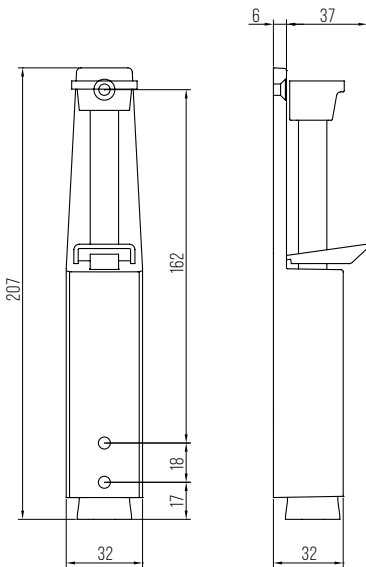

blaugelb门扇抓紧器HUB 60是适用于各种门扇的通用选择。

blaugelb门扇抓紧器HUB 60

在各种光滑地面上发挥可靠的固定效果

- 安装简易，只需固定于门扇上
- 带反推弹簧，使用寿命长久
- 脚踏销栓和销头设计有效防扭

blaugelb门扇抓紧器HUB 60

在各种光滑地面上发挥可靠的固定效果

产品特性：

blaugelb门扇抓紧器HUB 60是针对各种光滑地面的通用门扇抓紧器。脚踏销栓通过弹簧力压紧地面，使门扇可以保持在任何打开角度上。脚踏销栓向下踩下，直到摩擦头被反推弹簧紧压在地面上。只需轻踏门扇抓紧器机械结构的解锁踏板，即可轻松解锁。

blaugelb门扇抓紧器HUB 60可简单方便地安装在门扇上，无需另一半，因而可避免地板因钻孔而受损。

产品优点：

- 安装简易，只需固定于门扇上
- 带反推弹簧，使用寿命长久
- 脚踏销栓和销头设计有效防扭

技术参数：

外壳材料：	锌金属压铸
脚踏销栓材料：	钢，电离镀锌
脚踏销头材料：	塑料，黑色
摩擦头材料：	橡胶，灰色
表面处理：	银色涂漆，RAL 9016白色涂层， 银色阳极氧化
行程：	60 mm
尺寸（高 x 宽 x 深）：	207 x 32 x 37 mm
固定系统：	门扇安装，2个螺孔