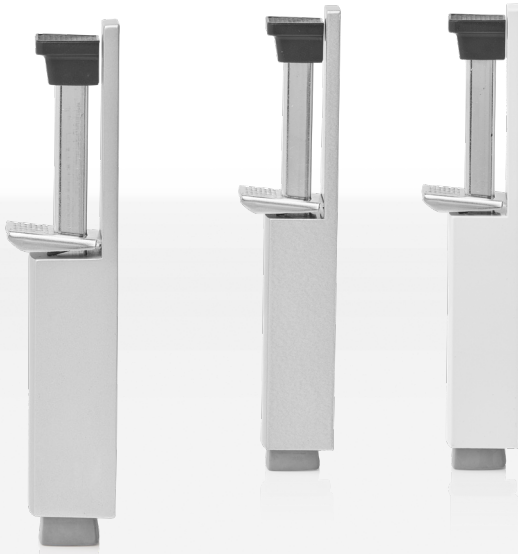

blaugelb门扇抓紧器HUB 60是适用于各种门扇的通用选择。

blaugelb门扇抓紧器HUB 60

在各种光滑地面上发挥可靠的固定效果

- 安装简易，只需固定于门扇上
- 带反推弹簧，使用寿命长久
- 脚踏销栓和销头设计有效防扭

blaugelb门扇抓紧器HUB 60

在各种光滑地面上发挥可靠的固定效果

产品特性：

blaugelb门扇抓紧器HUB 60是针对各种光滑地面的通用门扇抓紧器。脚踏销栓通过弹簧力压紧地面，使门扇可以保持在任何打开角度上。脚踏销栓向下踩下，直到摩擦头被反推弹簧紧压在地面上。只需轻踏门扇抓紧器机械结构的解锁踏板，即可轻松解锁。

blaugelb门扇抓紧器HUB 60可简单方便地安装在门扇上，无需另一半，因而可避免地板因钻孔而受损。

产品优点：

- 安装简易，只需固定于门扇上
- 带反推弹簧，使用寿命长久
- 脚踏销栓和销头设计有效防扭

技术参数：

外壳材料：	锌金属压铸
脚踏销栓材料：	钢，电离镀锌
脚踏销头材料：	塑料，黑色
摩擦头材料：	橡胶，灰色
表面处理：	银色涂漆，RAL 9016白色涂层， 银色阳极氧化
行程：	60 mm
尺寸（高 x 宽 x 深）：	207 x 32 x 37 mm
固定系统：	门扇安装，2个螺孔