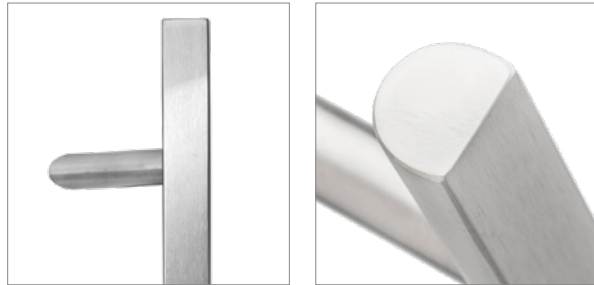

Zjevná hodnota.
Vysoce kvalitní materiály a elegantní, nadčasový design jsou společné pro dveřní madla blaugelb.

Dveřní madlo blaugelb ploché z $\frac{1}{3}$ s šikmým nosičem 45°

Vše pevně v ruce - dveřní madla blaugelb z ušlechtilé oceli.

- Trendový plochý design při pohledu zepředu
- Kvalitní rovnoměrně kartáčovaný povrch ušlechtilé oceli
- Příjemný haptický zážitek při používání
- 100% záruka na materiál - slitinová ušlechtilá ocel 1.4301
- Robustní a vysoce odolná konstrukce dveřního madla
- Montážně přátelský a absolutně bezpečný upevňovací systém
- Univerzální upevňovací systém pro všechny druhy domovních dveří

Dveřní madlo blaugelb ploché z 1/3 s šikmým nosičem 45°

Vše pevně v ruce - dveřní madla blaugelb z ušlechtilé oceli.

Vlastnosti výrobku:

Tato řada dveřních madel blaugelb se při pohledu zepředu prezentuje trendovým velmi půvabným plochým vzhledem. Jeho čisté linie propůjčí každým domovním dveřím v moderním provedení ideální vzhled a hladce se včlení do designu dveří. Touto designovou vlastností se tato řada dveřních madel blaugelb odlišuje od standardů běžných na trhu, které jsou velmi často patrné u madla z trubky kruhového průřezu.

Při vývoji dveřních madel blaugelb plochých z 1/3 s šikmým nosičem 45° se důsledně dbalo na to, aby nebyla opomíjena příjemná obvyklá haptika madel z trubky kruhového průřezu. Hranatá dveřní madla z profilů čtvercového nebo obdélníkového průřezu působí při kontaktu zpravidla velmi nepříjemně a tvrdě, zejména v chladných ročních obdobích. Dveřní madlo blaugelb ploché z 1/3 s šikmým nosičem 45° zohledňuje tuto skutečnost a při uchopení poskytuje svou půlkulatou zadní stranou tyče madla obvyklý příjemný haptický zážitek.