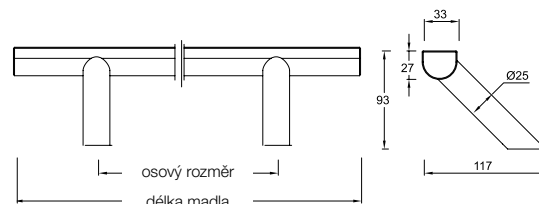

Technické údaje:

Materiál 1:	trubka z ušlechtilé oceli
Materiál 2:	ušlechtilá ocel 1.4301
Povrch:	ušlechtilá ocel kartáčovaná, jemně matná
Provedení:	nosiče šikmé, 45°
Rozměry tyče madla:	kruhová/hranatá 33 x 27 mm
Průměr patek:	25 mm
Uchycení:	není součástí dodávky
Jednotka balení:	1 ks